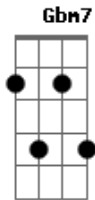

© ukulele-chords.com