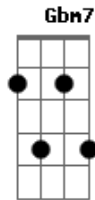

© ukulele-chords.com