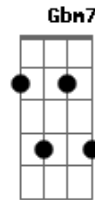

© ukulele-chords.com