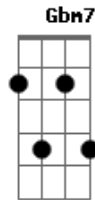

© ukulele-chords.com