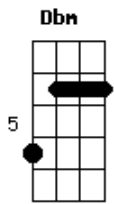

E **D**
Olho para o céu e vejo as nuvens
Dbm **C**
A Imagen do seu rosto sorrindo pra mim
E **D**
Olhos brilhando como estrelas

(**D**) 2 BATIDAS

Dbm **C**
Penso como você pode ser tão linda assim

Dbm **Abm**
Saudades de quem talvez nunca tive
A
Alguém cujo o valor com minha
Am
lagrimas se igualam
Dbm **Abm**
Talvez os anjos que as recolheram
A
Um dia por esse alguém
Am
queira toca-la

Solo(**E G C Bm**) 2X

Acordes

© ukulele-chords.com

© ukulele-chords.com

© ukulele-chords.com

© ukulele-chords.com

© ukulele-chords.com

© ukulele-chords.com