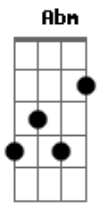

Circuladô De Fulô - A Lua

Tom: **A**
Intro: **E**

E **D**
A lua do céu me viu chorando
Dbm **C**
Avisou aos anjos que vieram pra recolher
E **D**
Lágrimas que um dia se secaram
Dbm **C**
Hoje voltaram a escorrer

E **D**
Olho para o céu e vejo as nuvens
Dbm **C**
A Imagen do seu rosto sorrindo pra mim
E **D**
Olhos brilhando como estrelas

(**D**) 2 BATIDAS

Dbm **C**
Penso como você pode ser tão linda assim

Dbm **Abm**
Saudades de quem talvez nunca tive
A
Alguém cujo o valor com minha
Am
lagrimas se igualam
Dbm **Abm**
Talvez os anjos que as recolheram
A
Um dia por esse alguém
Am
queira toca-la

Solo(**E G C Bm**) 2X

Acordes

© ukulele-chords.com

© ukulele-chords.com

© ukulele-chords.com

© ukulele-chords.com

© ukulele-chords.com

© ukulele-chords.com