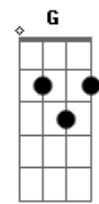

© ukulele-chords.com