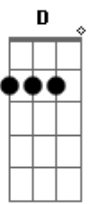

E **D**
Olho para o céu e vejo as nuvens
Dbm **C**
A Imagen do seu rosto sorrindo pra mim
E **D**
Olhos brilhando como estrelas

(**D**) 2 BATIDAS

Dbm **C**
Penso como você pode ser tão linda assim

Dbm **Abm**
Saudades de quem talvez nunca tive
A
Alguém cujo o valor com minha
Am
lagrimas se igualam
Dbm **Abm**
Talvez os anjos que as recolheram
A
Um dia por esse alguém
Am
queira toca-la

Solo(**E G C Bm**) 2X

Acordes

© ukulele-chords.com

© ukulele-chords.com

© ukulele-chords.com

© ukulele-chords.com

© ukulele-chords.com

© ukulele-chords.com