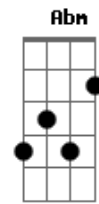

Circuladô De Fulô - A Lua

Tom: **A**
Intro: **E**

E **D**
A lua do céu me viu chorando
Dbm **C**
Avisou aos anjos que vieram pra recolher
E **D**
Lágrimas que um dia se secaram
Dbm **C**
Hoje voltaram a escorrer

E **D**
Olho para o céu e vejo as nuvens
Dbm **C**
A Imagen do seu rosto sorrindo pra mim
E **D**
Olhos brilhando como estrelas

(**D**) 2 BATIDAS

Dbm **C**
Penso como você pode ser tão linda assim

Dbm **Abm**
Saudades de quem talvez nunca tive
A
Alguém cujo o valor com minha
Am
lagrimas se igualam
Dbm **Abm**
Talvez os anjos que as recolheram
A
Um dia por esse alguém
Am
queira toca-la

Solo(**E G C Bm**) 2X

Acordes

© ukulele-chords.com

© ukulele-chords.com

© ukulele-chords.com

© ukulele-chords.com

© ukulele-chords.com

© ukulele-chords.com