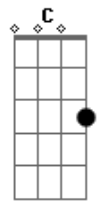

Circuladô De Fulô - A Lua

Tom: **A**
Intro: **E**

E **D**
A lua do céu me viu chorando
Dbm **C**
Avisou aos anjos que vieram pra recolher
E **D**
Lágrimas que um dia se secaram
Dbm **C**
Hoje voltaram a escorrer

E **D**
Olho para o céu e vejo as nuvens
Dbm **C**
A Imagen do seu rosto sorrindo pra mim
E **D**
Olhos brilhando como estrelas

(**D**) 2 BATIDAS

Dbm **C**
Penso como você pode ser tão linda assim

Dbm **Abm**
Saudades de quem talvez nunca tive
A
Alguém cujo o valor com minha
Am
lagrimas se igualam
Dbm **Abm**
Talvez os anjos que as recolheram
A
Um dia por esse alguém
Am
queira toca-la

Solo(**E G C Bm**) 2X

Acordes

© ukulele-chords.com

© ukulele-chords.com

© ukulele-chords.com

© ukulele-chords.com

© ukulele-chords.com

© ukulele-chords.com