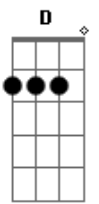

E **D**
Olho para o céu e vejo as nuvens
Dbm **C**
A Imagen do seu rosto sorrindo pra mim
E **D**
Olhos brilhando como estrelas

(**D**) 2 BATIDAS

Dbm **C**
Penso como você pode ser tão linda assim

Dbm **Abm**
Saudades de quem talvez nunca tive
A
Alguém cujo o valor com minha
Am
lagrimas se igualam
Dbm **Abm**
Talvez os anjos que as recolheram
A
Um dia por esse alguém
Am
queira toca-la

Solo(**E G C Bm**) 2X

Acordes

© ukulele-chords.com

© ukulele-chords.com

© ukulele-chords.com

© ukulele-chords.com

© ukulele-chords.com

© ukulele-chords.com