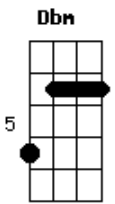

E **D**
Olho para o céu e vejo as nuvens
Dbm **C**
A Imagen do seu rosto sorrindo pra mim
E **D**
Olhos brilhando como estrelas

(**D**) 2 BATIDAS

Dbm **C**
Penso como você pode ser tão linda assim

Dbm **Abm**
Saudades de quem talvez nunca tive
A
Alguém cujo o valor com minha
Am
lagrimas se igualam
Dbm **Abm**
Talvez os anjos que as recolheram
A
Um dia por esse alguém
Am
queira toca-la

Solo(**E G C Bm**) 2X

Acordes

© ukulele-chords.com

© ukulele-chords.com

© ukulele-chords.com

© ukulele-chords.com

© ukulele-chords.com

© ukulele-chords.com