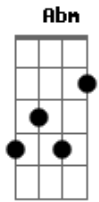

Circuladô De Fulô - A Lua

Tom: **A**
Intro: **E**

E **D**
A lua do céu me viu chorando
Dbm **C**
Avisou aos anjos que vieram pra recolher
E **D**
Lágrimas que um dia se secaram
Dbm **C**
Hoje voltaram a escorrer

E **D**
Olho para o céu e vejo as nuvens
Dbm **C**
A Imagen do seu rosto sorrindo pra mim
E **D**
Olhos brilhando como estrelas

(**D**) 2 BATIDAS

Dbm **C**
Penso como você pode ser tão linda assim

Dbm **Abm**
Saudades de quem talvez nunca tive
A
Alguém cujo o valor com minha
Am
lagrimas se igualam
Dbm **Abm**
Talvez os anjos que as recolheram
A
Um dia por esse alguém
Am
queira toca-la

Solo(**E G C Bm**) 2X

Acordes

© ukulele-chords.com

© ukulele-chords.com

© ukulele-chords.com

© ukulele-chords.com

© ukulele-chords.com

© ukulele-chords.com