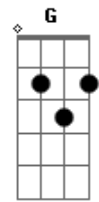

© ukulele-chords.com