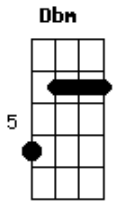

E **D**
Olho para o céu e vejo as nuvens
Dbm **C**
A Imagen do seu rosto sorrindo pra mim
E **D**
Olhos brilhando como estrelas

(**D**) 2 BATIDAS

Dbm **C**
Penso como você pode ser tão linda assim

Dbm **Abm**
Saudades de quem talvez nunca tive
A
Alguém cujo o valor com minha
Am
lagrimas se igualam
Dbm **Abm**
Talvez os anjos que as recolheram
A
Um dia por esse alguém
Am
queira toca-la

Solo(**E G C Bm**) 2X

Acordes

© ukulele-chords.com

© ukulele-chords.com

© ukulele-chords.com

© ukulele-chords.com

© ukulele-chords.com

© ukulele-chords.com