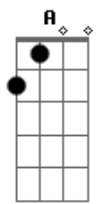

Circuladô De Fulô - A Lua

Tom: **A**
Intro: **E**

E **D**
A lua do céu me viu chorando
Dbm **C**
Avisou aos anjos que vieram pra recolher
E **D**
Lágrimas que um dia se secaram
Dbm **C**
Hoje voltaram a escorrer

E **D**
Olho para o céu e vejo as nuvens
Dbm **C**
A Imagen do seu rosto sorrindo pra mim
E **D**
Olhos brilhando como estrelas

(**D**) 2 BATIDAS

Dbm **C**
Penso como você pode ser tão linda assim

Dbm **Abm**
Saudades de quem talvez nunca tive
A
Alguém cujo o valor com minha
Am
lagrimas se igualam
Dbm **Abm**
Talvez os anjos que as recolheram
A
Um dia por esse alguém
Am
queira toca-la

Solo(**E G C Bm**) 2X

Acordes

© ukulele-chords.com