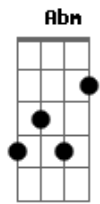

Circuladô De Fulô - A Lua

Tom: **A**
Intro: **E**

E **D**
A lua do céu me viu chorando
Dbm **C**
Avisou aos anjos que vieram pra recolher
E **D**
Lágrimas que um dia se secaram
Dbm **C**
Hoje voltaram a escorrer

E **D**
Olho para o céu e vejo as nuvens
Dbm **C**
A Imagen do seu rosto sorrindo pra mim
E **D**
Olhos brilhando como estrelas

(**D**) 2 BATIDAS

Dbm **C**
Penso como você pode ser tão linda assim

Dbm **Abm**
Saudades de quem talvez nunca tive
A
Alguém cujo o valor com minha
Am
lagrimas se igualam
Dbm **Abm**
Talvez os anjos que as recolheram
A
Um dia por esse alguém
Am
queira toca-la

Solo(**E G C Bm**) 2X

Acordes

© ukulele-chords.com

© ukulele-chords.com

© ukulele-chords.com

© ukulele-chords.com

© ukulele-chords.com

© ukulele-chords.com