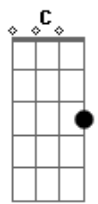

Circuladô De Fulô - A Lua

Tom: **A**
Intro: **E**

E **D**
A lua do céu me viu chorando
Dbm **C**
Avisou aos anjos que vieram pra recolher
E **D**
Lágrimas que um dia se secaram
Dbm **C**
Hoje voltaram a escorrer

E **D**
Olho para o céu e vejo as nuvens
Dbm **C**
A Imagen do seu rosto sorrindo pra mim
E **D**
Olhos brilhando como estrelas

(**D**) 2 BATIDAS

Dbm **C**
Penso como você pode ser tão linda assim

Dbm **Abm**
Saudades de quem talvez nunca tive
A
Alguém cujo o valor com minha
Am
lagrimas se igualam
Dbm **Abm**
Talvez os anjos que as recolheram
A
Um dia por esse alguém
Am
queira toca-la

Solo(**E G C Bm**) 2X

Acordes

© ukulele-chords.com

© ukulele-chords.com

© ukulele-chords.com

© ukulele-chords.com

© ukulele-chords.com

© ukulele-chords.com