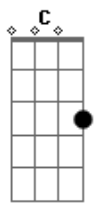

E **D**
Olho para o céu e vejo as nuvens
Dbm **C**
A Imagen do seu rosto sorrindo pra mim
E **D**
Olhos brilhando como estrelas

(**D**) 2 BATIDAS

Dbm **C**
Penso como você pode ser tão linda assim

Dbm **Abm**
Saudades de quem talvez nunca tive
A
Alguém cujo o valor com minha
Am
lagrimas se igualam
Dbm **Abm**
Talvez os anjos que as recolheram
A
Um dia por esse alguém
Am
queira toca-la

Solo(**E G C Bm**) 2X

Acordes

© ukulele-chords.com

© ukulele-chords.com

© ukulele-chords.com

© ukulele-chords.com

© ukulele-chords.com

© ukulele-chords.com