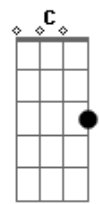

Circuladô De Fulô - A Lua

Tom: **A**
Intro: **E**

E **D**
A lua do céu me viu chorando
Dbm **C**
Avisou aos anjos que vieram pra recolher
E **D**
Lágrimas que um dia se secaram
Dbm **C**
Hoje voltaram a escorrer

E **D**
Olho para o céu e vejo as nuvens
Dbm **C**
A Imagen do seu rosto sorrindo pra mim
E **D**
Olhos brilhando como estrelas

(**D**) 2 BATIDAS

Dbm **C**
Penso como você pode ser tão linda assim

Dbm **Abm**
Saudades de quem talvez nunca tive
A
Alguém cujo o valor com minha
Am
lagrimas se igualam
Dbm **Abm**
Talvez os anjos que as recolheram
A
Um dia por esse alguém
Am
queira toca-la

Solo(**E G C Bm**) 2X

Acordes

© ukulele-chords.com

© ukulele-chords.com

© ukulele-chords.com

© ukulele-chords.com

© ukulele-chords.com

© ukulele-chords.com