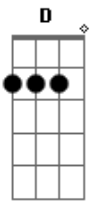

E **D**
Olho para o céu e vejo as nuvens
Dbm **C**
A Imagen do seu rosto sorrindo pra mim
E **D**
Olhos brilhando como estrelas

(**D**) 2 BATIDAS

Dbm **C**
Penso como você pode ser tão linda assim

Dbm **Abm**
Saudades de quem talvez nunca tive
A
Alguém cujo o valor com minha
Am
lagrimas se igualam
Dbm **Abm**
Talvez os anjos que as recolheram
A
Um dia por esse alguém
Am
queira toca-la

Solo(**E G C Bm**) 2X

Acordes

© ukulele-chords.com

© ukulele-chords.com

© ukulele-chords.com

© ukulele-chords.com

© ukulele-chords.com

© ukulele-chords.com