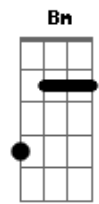

© ukulele-chords.com