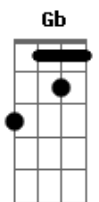

© ukulele-chords.com