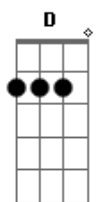

Circuito Musical - Sou Assim

Tom: D

Intro: A Dbm Em Gb
Bm D E

A Dbm
Nossa história começou
Em Gb
Com confissões de amor
Bm
Um grande amor vivemos
Bm7
Você deu tudo de si
Bm7
Fazendo os sonhos meus
D E
Tudo de mim te dei
A Dbm
Eu te confessei
Em Gb
Os meus segredos e emoções
Bm
De canção em canção
Os meus sonhos
Bm7
Meus anseios
Bm7
O melhor que havia em mim
D E
Tudo enfim te dei

[Refrão]

A E
Sou assim, sou assim
Em Gb
É minha vida o que é que eu vou fazer
Bm D E
Minha vida, se não é tão linda, não é tão ruim
A E
Sou assim, sou assim
Em Gb
É minha vida o que é que eu vou fazer
Bm D E
Minha vida, se não é tão linda, não é tão ruim
A Dbm
Meu afeto, meu amor
Em Gb
Fizeram de você
Bm
Uma mulher feliz
Bm7
Mas quando, certa vez
Bm7
Meu céu escureceu eu ví
D E
Que você mentia
A Dbm
Meu sorriso, minhas lágrimas
Em Gb
A chuva e o sol
Bm

Você quem comandava
Bm7
Eu me enfeitei
Bm7
Por seu encanto e seu valor
D E
Mas você me esqueceu
A Dbm
Sou assim, sou assim
Em
É minha vida
Gb
O que é que vou fazer?
Bm
Minha vida
D
Se não é tão linda
E
Não é tão ruim
(A Dbm Em Gb)
(Bm D E)
A Dbm
Sei que escolhi
Em Gb
Minhas algemas, meu destino
Bm
Você sabe também
Bm7
Na sua presença
Bm7
Seu domínio me seduz
D E
Você é meu mundo
A Dbm
Até mesmo as horas
Em Gb
De pensar e meditar
Bm
Eu já sacrifiquei
Bm7
Tendo você perto
Bm7
Eu existo, eu sou rei
D E
Eu sou tão feliz
A Dbm
Sou assim, sou assim
Em
É minha vida
Gb
O que é que vou fazer?
Bm
Minha vida
D
Se não é tão linda
E
Não é tão ruim

Acordes

© ukulele-chords.com