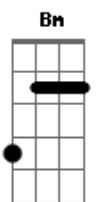

© ukulele-chords.com