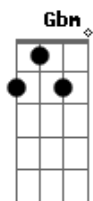

© ukulele-chords.com