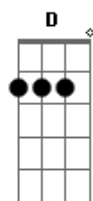

© ukulele-chords.com