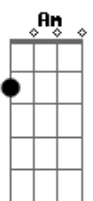

Intro: A Abm Gb Abm A Abm Gbm B 2x

A Abm
Um samba pitbull me mordeu os pés
Gb Abm
uma ração de um artigo raro
A Abm
Nas águas verde-escuras dos igarapés
Gb B
que só encontro em devaneios caros
A Abm
Uma bossa violenta me arrebatou
Gb Abm
me cativou num Estocolmo claro
A Abm
Na poesia da Ribeira ao entardecer,
D Am
eu me envaideço num momento

Me perco no meu...

E Abm Dbm Abm Abm Gm Gbm
Mar de paz que cobre o horizonte e me faz um bem.
A B E Abm Dbm
Não me deixa só, me faz arrochar o nó do medo,
Abm A A
do meu preconceito triste, triste,
B B A Abm
Que me fez perder tempo
Gb Abm A Abm Gbm B
me fez tão mal

A Abm
Um samba pitbull me mordeu os pés
Gb Abm
uma ração de um artigo raro
A Abm
Nas águas verde-escuras dos igarapés

Gbm B Bb
que só encontro em devaneios caros
A Abm
Uma bossa violenta me arrebatou
Gb Abm
me cativou num Estocolmo claro
A Abm
Na poesia da Ribeira ao entardecer,
D Am
eu me envaideço num momento
Me perco no meu...

E Abm Dbm Abm Abm Gm Gbm
Mar de paz que cobre o horizonte e me faz um bem.
A B E Abm Dbm
Não me deixa só, me faz arrochar o nó do medo,
Abm A A
do meu preconceito triste, triste,
B B Dbm
Que me fez perder tempo
Dbm Abm Dbm
Quem sabe eu me encontre
Dbm Abm Gbm
nesse vão soar de acordes
Gb Abm A C
Quem sabe eu me veja de uma maneira nova
B
Me encontre nesse

E Abm Dbm Abm Abm Gm Gbm
Mar de paz que cobre o horizonte e me faz um bem.
Am D7 E Abm Dbm
Não me deixa só, me faz arrochar o nó do medo,
Abm A Am
do meu preconceito triste, triste,
D E
Que me fez perder tempo Úuuu
E E
Úuuuu Úuuuu

Acordes

© ukulele-chords.com