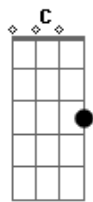

© ukulele-chords.com