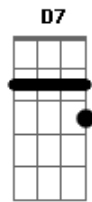

© ukulele-chords.com