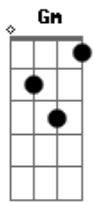

© ukulele-chords.com