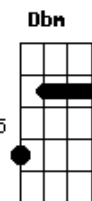

© ukulele-chords.com