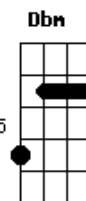

© ukulele-chords.com

© ukulele-chords.com