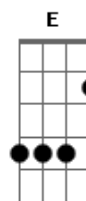

© ukulele-chords.com