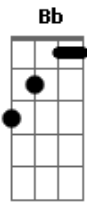

© ukulele-chords.com