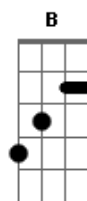

© ukulele-chords.com