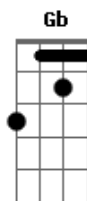

© ukulele-chords.com