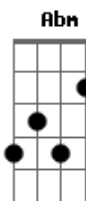

© ukulele-chords.com