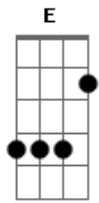

Cíntia Oliveira - Movido Pelo Amor

Tom: E

Intro: Dbm A7 E Gbm7

Dbm A7
0 que levaria um rei
E Gbm7 Dbm
A deixar sua glória e morrer por mim?
A7
0 que moveria alguém
E Gbm7 Dbm
A levar toda culpa e dor?

E
Só o teu amor
B
0 teu amor
Gbm7
Foi capaz de o levar
Dbm
Aquela cruz
E
Em obediência ao pai
Gbm A Dbm
Se entregou e morreu por mim

E
Me ensina a te amar mais
B
Me ensina a te amar mais
Gbm7 Dbm
Quero ser movido pelo amor?
E
Me ensine a corresponder
Gbm7

A cada dia viver expressando

A7
Teu reino aqui
(Dbm A7 E B)
(A7 E Dbm B A)

E
Oh oh oh
Dbm
Oh oh oh
B A
Teu reino aqui

E
Oh oh oh
Dbm
Oh oh oh
B A
Teu reino aqui

E
Oh oh oh
Dbm
Oh oh oh
B A
Teu reino aqui

E
Oh oh oh
Dbm
Oh oh oh
B Dbm
Teu reino aqui

Acordes