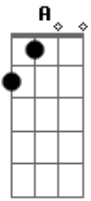

Cinética - Ironia

tom:

G (forma dos acordes no tom de A)

Afinação: D G C F A D

Destruindo indícios do passado

D F G
 Não! Mas que ironia!
 F G
 Sou perito em desapontar as pessoas

(D)

D F G
 Não! Mas que ironia!
 F G
 Sou perito em desapontar as pessoas

[Final] D F D G
 D F D F

E|-0-0-0-3--0-0-0-5--0-0-0-3-0-3-----|

D
 Quantas vezes você se manteve errado
 F G
 Com os motivos certo para quem ouviu
 D
 Além de mim, quem mais vai me escutar
 F G

Acordes

© ukulele-chords.com