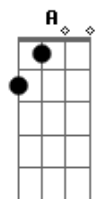

© ukulele-chords.com