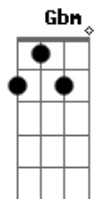

© ukulele-chords.com