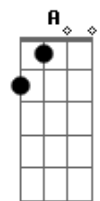

© ukulele-chords.com