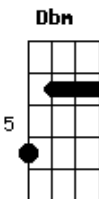

© ukulele-chords.com