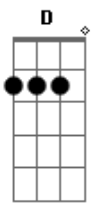

G D Em7 C
Estou igual vivendo o irreal
G C G
Perguntei do final pras flores, as flores são partes do total
D Em7 G D Em7 C
Já se tornou banal, me sentir mal, me sinto mal

C Em7
As cores lá fora, me disseram pra continuar
G D D
Elas me disseram pra continuar (eu já superei)
C Em7
Mas eu queria suas mãos nas minhas revelar as fotos
D C D D
Que tiramos e ninguém sabia da sua partida (Da sua partida)

Em7 C
E se foi se jogou num mar aberto de ilusões
Em7
E as ondas te acertaram como eu planejei

C Em7
Eu exagerei, um sentimento tão forte
C
Eu sei que tive sorte
Em7 C
Aquilo não era o que eu sou, agora eu sei muito bem quem sou
Em7
E o que me tornou

G D Em7 C
Tão igual vivendo o irreal
G C G
Perguntei do final pras flores, as flores são partes do total
D Em7 G D Em7 C
Já se tornou banal, me sentir mal, me sinto mal

C Em7
As cores lá fora, me disseram pra continuar
G D D
Elas me disseram pra continuar (eu já superei)
C Em7
Mas eu queria suas mãos nas minhas revelar as fotos
D C D D
Que tiramos e ninguém sabia da sua partida (Da sua partida)

C Em7
Tudo que eu penso parece que é você
G D
Eu tento, luto, venço, mas não vou esquecer

C Em7 G
Tudo que eu falei te fazia chorar
D
Não te ouvia falar
C Em7
Só te peço perdão

G D C
Hoje canto pra que ouça dos céus que eu não, duvidei do amor
Em7 C
Tão igual, vivendo o irreal (2x)
Sou o igual, vivendo o irreal (2x)

Acordes

© ukulele-chords.com