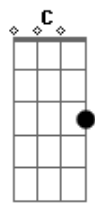

© ukulele-chords.com