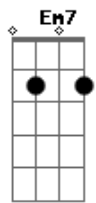

© ukulele-chords.com