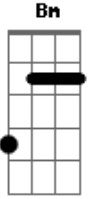

© ukulele-chords.com