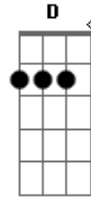

© ukulele-chords.com