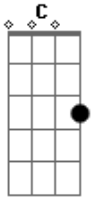

Cimballuz - Em Suas Mãos

tom:

(C F Am F)

Intro: C F Am F

C Em Am G
Em suas mãos estão os sinais do alto preço que custou minha paz
F C Dm G7
Em suas mãos tomou minha vida pobre, vazia, totalmente perdida
C Em Am G
Em suas mãos suportou todo o peso do mundo em pecado, e tanto desprezo
F C Dm G7
Em suas mãos abertas na cruz vejo o tamanho do amor de Jesus

F G Am F G Am
Em suas mãos gravou o meu nome me leva seguro onde quer que eu ande
F G Am Dm G Am
Em suas mãos Jesus me receberá, no dia final ele vem me buscar
Dm G C
No dia final ele vem me buscar

D Gbm Bm A
Em suas mãos estão os sinais do alto preço que custou minha paz
G D Em A7
Em suas mãos tomou minha vida pobre, vazia, totalmente perdida
D A Gb7 Bm A
Em suas mãos suportou todo o peso do mundo em pecado, e tanto desprezo
G D Em A7
Em suas mãos abertas na cruz vejo o tamanho do amor de Jesus
G A Bm G A Bm
Em suas mãos gravou o meu nome me leva seguro onde quer que eu ande
G A Bm Em A Bm
Em suas mãos Jesus me receberá, no dia final ele vem me buscar
Em A Bm
No dia final ele vem me buscar
Em A7 D
No dia final ele vem me buscar

Acordes

© ukulele-chords.com