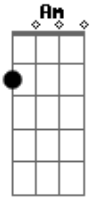

© ukulele-chords.com