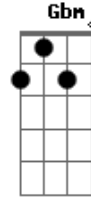

© ukulele-chords.com

© ukulele-chords.com