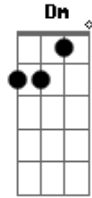

© ukulele-chords.com