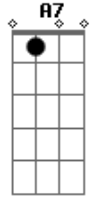

© ukulele-chords.com