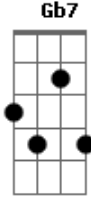

© ukulele-chords.com