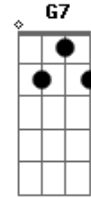

© ukulele-chords.com