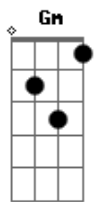

Cilibrinas do Éden - Vamos Voltar Ao Princípio Porque Lá É o Fim

tom:

Intro: D Bm D Bm
 D Bm D Bm
 D Bm D Bm

D A7
 Vamos dançar
 D A7 D
 A valsa, da terra, do fogo
 A7 D
 Da água, do ar

A7 A7
 Vamos dançar
 D A7 D
 A valsa, Da vida, dos bichos
 A7 Bb
 Do homem, de Deus

D Em Gbm
 Vamos dançar novamente

Gm Dm
 Naquele jardim

D A7 D A7 D
 A valsa da terra, do fogo, da água, do ar
 A7 A7
 Vamos dançar
 D A7 D A7 D
 A valsa, da vida, dos bichos, do homem, de Deus
 A7 D
 Do homem, de Deus
 A7
 Do homem

D Em Gbm
 Vamos dançar novamente
 Em D
 Naquele jardim

Acordes

© ukulele-chords.com

© ukulele-chords.com

© ukulele-chords.com

© ukulele-chords.com

© ukulele-chords.com

© ukulele-chords.com