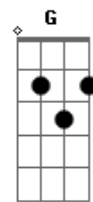

© ukulele-chords.com