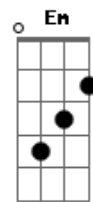

© ukulele-chords.com