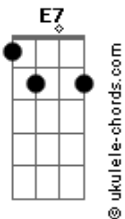

Cifra da Mensagem - Subindo o Moriá

tom:

Intro: C E F C
C G C G

C Em Am
Eu estou subindo o Moriá

Em F
O meu ego crucificar

Dm7 G
Pra servir à Teu Reino

C Em7 Am Em7 F
Tudo o que eu tenho vou deixar, adiante do Teu altar

G C Dm C
Vou cumprir o Teu querer

F G C
Vou renunciar o meu querer

Acordes

A7 Dm7 G
Ser em Ti um novo ser, refletir Tua imagem
C E7 Am F C
Quero amar como amou, Moriá subindo estou
G C G
Me despojar do meu eu