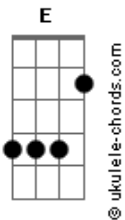

# Cifra da Mensagem - Subindo o Moriá

tom:

Intro: C E F C  
C G C G

C Em Am  
Eu estou subindo o Moriá

Em F  
O meu ego crucificar

Dm7 G  
Pra servir à Teu Reino

C Em7 Am Em7 F  
Tudo o que eu tenho vou deixar, adiante do Teu altar

G C Dm C  
Vou cumprir o Teu querer

F G C  
Vou renunciar o meu querer

## Acordes

A7 Dm7 G  
Ser em Ti um novo ser, refletir Tua imagem  
C E7 Am F C  
Quero amar como amou, Moriá subindo estou  
G C G  
Me despojar do meu eu

( C E7 Am F7M )  
( C G C G )

C Em7 Am Em F  
Quando Moriá eu atravessar, o Jordão eu vou encontrar  
Dm7 G C Em7 Am7  
Fazer morrer a mim mesmo, ali a velha capa vou deixar  
Em7 F G C Dm7 C  
O Manto de Cristo vou usar, vou cumprir o Teu querer