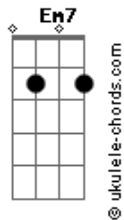

# Cifra da Mensagem - Subindo o Moriá

tom:

Intro: C E F C  
C G C G

C Em Am  
Eu estou subindo o Moriá

Em F  
O meu ego crucificar

Dm7 G  
Pra servir à Teu Reino

C Em7 Am Em7 F  
Tudo o que eu tenho vou deixar, adiante do Teu altar

## Acordes

A7 Dm7 G  
Ser em Ti um novo ser, refletir Tua imagem  
C E7 Am F C  
Quero amar como amou, Moriá subindo estou  
G C G  
Me despojar do meu eu

( C E7 Am F7M )  
( C G C G )

C Em7 Am Em F  
Quando Moriá eu atravessar, o Jordão eu vou encontrar  
Dm7 G C Em7 Am7  
Fazer morrer a mim mesmo, ali a velha capa vou deixar  
Em7 F G C Dm7 C  
O Manto de Cristo vou usar, vou cumprir o Teu querer