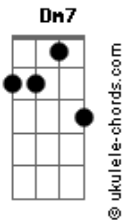

Cifra da Mensagem - Subindo o Moriá

tom:

Intro: C E F C
C G C G

C Em Am
Eu estou subindo o Moriá

Em F
O meu ego crucificar

Dm7 G
Pra servir à Teu Reino

C Em7 Am Em7 F
Tudo o que eu tenho vou deixar, adiante do Teu altar

G C Dm C
Vou cumprir o Teu querer

F G C
Vou renunciar o meu querer

Acordes

A7 Dm7 G
Ser em Ti um novo ser, refletir Tua imagem
C E7 Am F C
Quero amar como amou, Moriá subindo estou
G C G
Me despojar do meu eu

(C E7 Am F7M)
(C G C G)

C Em7 Am Em F
Quando Moriá eu atravessar, o Jordão eu vou encontrar
Dm7 G C Em7 Am7
Fazer morrer a mim mesmo, ali a velha capa vou deixar
Em7 F G C Dm7 C
O Manto de Cristo vou usar, vou cumprir o Teu querer