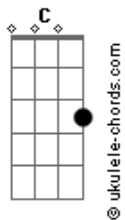

Cifra da Mensagem - Subindo o Moriá

tom:

Intro: C E F C
C G C G

C Em Am
Eu estou subindo o Moriá

Em F
O meu ego crucificar

Dm7 G
Pra servir à Teu Reino

C Em7 Am Em7 F
Tudo o que eu tenho vou deixar, adiante do Teu altar

G C Dm C
Vou cumprir o Teu querer

F G C
Vou renunciar o meu querer

Acordes

A7 Dm7 G
Ser em Ti um novo ser, refletir Tua imagem
C E7 Am F C
Quero amar como amou, Moriá subindo estou
G C G
Me despojar do meu eu

(C E7 Am F7M)
(C G C G)

C Em7 Am Em F
Quando Moriá eu atravessar, o Jordão eu vou encontrar
Dm7 G C Em7 Am7
Fazer morrer a mim mesmo, ali a velha capa vou deixar
Em7 F G C Dm7 C
O Manto de Cristo vou usar, vou cumprir o Teu querer