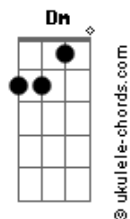

Cifra da Mensagem - Subindo o Moriá

tom:

Intro: C E F C
C G C G

C Em Am
Eu estou subindo o Moriá

Em F
O meu ego crucificar

Dm7 G
Pra servir à Teu Reino

C Em7 Am Em7 F
Tudo o que eu tenho vou deixar, adiante do Teu altar

G C Dm C
Vou cumprir o Teu querer

F G C
Vou renunciar o meu querer

Acordes

A7 Dm7 G
Ser em Ti um novo ser, refletir Tua imagem
C E7 Am F C
Quero amar como amou, Moriá subindo estou
G C G
Me despojar do meu eu

(C E7 Am F7M)
(C G C G)

C Em7 Am Em F
Quando Moriá eu atravessar, o Jordão eu vou encontrar
Dm7 G C Em7 Am7
Fazer morrer a mim mesmo, ali a velha capa vou deixar
Em7 F G C Dm7 C
O Manto de Cristo vou usar, vou cumprir o Teu querer