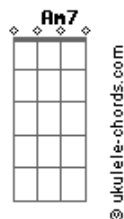

Cifra da Mensagem - Subindo o Moriá

tom:

Intro: C E F C
C G C G

C Em Am
Eu estou subindo o Moriá

Em F
O meu ego crucificar

Dm7 G
Pra servir à Teu Reino

C Em7 Am Em7 F
Tudo o que eu tenho vou deixar, adiante do Teu altar

G C Dm C
Vou cumprir o Teu querer

F G C
Vou renunciar o meu querer

Acordes

A7 Dm7 G
Ser em Ti um novo ser, refletir Tua imagem
C E7 Am F C
Quero amar como amou, Moriá subindo estou
G C G
Me despojar do meu eu