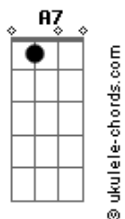

Cifra da Mensagem - Subindo o Moriá

tom:

Intro: C E F C
C G C G

C Em Am
Eu estou subindo o Moriá

Em F
O meu ego crucificar

Dm7 G
Pra servir à Teu Reino

C Em7 Am Em7 F
Tudo o que eu tenho vou deixar, adiante do Teu altar

G C Dm C
Vou cumprir o Teu querer

F G C
Vou renunciar o meu querer

Acordes

A7 Dm7 G
Ser em Ti um novo ser, refletir Tua imagem
C E7 Am F C
Quero amar como amou, Moriá subindo estou
G C G
Me despojar do meu eu