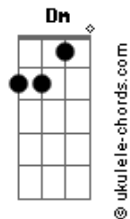

Cifra da Mensagem - Subindo o Moriá

tom:

Intro: C E F C
C G C G

C Em Am
Eu estou subindo o Moriá

Em F
O meu ego crucificar

Dm7 G
Pra servir à Teu Reino

C Em7 Am Em7 F
Tudo o que eu tenho vou deixar, adiante do Teu altar

G C Dm C
Vou cumprir o Teu querer

F G C
Vou renunciar o meu querer

Acordes

A7 Dm7 G
Ser em Ti um novo ser, refletir Tua imagem
C E7 Am F C
Quero amar como amou, Moriá subindo estou
G C G
Me despojar do meu eu

(C E7 Am F7M)
(C G C G)

C Em7 Am Em F
Quando Moriá eu atravessar, o Jordão eu vou encontrar
Dm7 G C Em7 Am7
Fazer morrer a mim mesmo, ali a velha capa vou deixar
Em7 F G C Dm7 C
O Manto de Cristo vou usar, vou cumprir o Teu querer