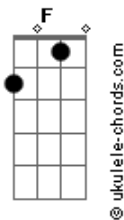

Cifra da Mensagem - Subindo o Moriá

tom:

Intro: C E F C
C G C G

C Em Am
Eu estou subindo o Moriá

Em F
O meu ego crucificar

Dm7 G
Pra servir à Teu Reino

C Em7 Am Em7 F
Tudo o que eu tenho vou deixar, adiante do Teu altar

G C Dm C
Vou cumprir o Teu querer

F G C
Vou renunciar o meu querer

Acordes

A7 Dm7 G
Ser em Ti um novo ser, refletir Tua imagem
C E7 Am F C
Quero amar como amou, Moriá subindo estou
G C G
Me despojar do meu eu

(C E7 Am F7M)
(C G C G)

C Em7 Am Em F
Quando Moriá eu atravessar, o Jordão eu vou encontrar
Dm7 G C Em7 Am7
Fazer morrer a mim mesmo, ali a velha capa vou deixar
Em7 F G C Dm7 C
O Manto de Cristo vou usar, vou cumprir o Teu querer