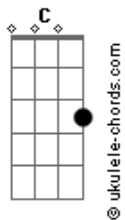

# Cifra da Mensagem - Subindo o Moriá

tom:

Intro: C E F C  
C G C G

C Em Am  
Eu estou subindo o Moriá

Em F  
O meu ego crucificar

Dm7 G  
Pra servir à Teu Reino

C Em7 Am Em7 F  
Tudo o que eu tenho vou deixar, adiante do Teu altar

G C Dm C  
Vou cumprir o Teu querer

F G C  
Vou renunciar o meu querer

## Acordes

A7 Dm7 G  
Ser em Ti um novo ser, refletir Tua imagem  
C E7 Am F C  
Quero amar como amou, Moriá subindo estou  
G C G  
Me despojar do meu eu

( C E7 Am F7M )  
( C G C G )

C Em7 Am Em F  
Quando Moriá eu atravessar, o Jordão eu vou encontrar  
Dm7 G C Em7 Am7  
Fazer morrer a mim mesmo, ali a velha capa vou deixar  
Em7 F G C Dm7 C  
O Manto de Cristo vou usar, vou cumprir o Teu querer