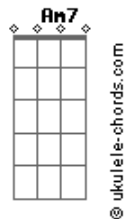

Cifra da Mensagem - Subindo o Moriá

tom:

Intro: C E F C
C G C G

C Em Am
Eu estou subindo o Moriá

Em F
O meu ego crucificar

Dm7 G
Pra servir à Teu Reino

C Em7 Am Em7 F
Tudo o que eu tenho vou deixar, adiante do Teu altar

G C Dm C
Vou cumprir o Teu querer

F G C
Vou renunciar o meu querer

Acordes

A7 Dm7 G
Ser em Ti um novo ser, refletir Tua imagem
C E7 Am F C
Quero amar como amou, Moriá subindo estou
G C G
Me despojar do meu eu

(C E7 Am F7M)
(C G C G)

C Em7 Am Em F
Quando Moriá eu atravessar, o Jordão eu vou encontrar
Dm7 G C Em7 Am7
Fazer morrer a mim mesmo, ali a velha capa vou deixar
Em7 F G C Dm7 C
O Manto de Cristo vou usar, vou cumprir o Teu querer