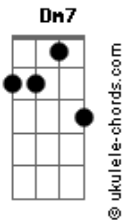

# Cifra da Mensagem - Subindo o Moriá

tom:

Intro: C E F C  
C G C G

C Em Am  
Eu estou subindo o Moriá

Em F  
O meu ego crucificar

Dm7 G  
Pra servir à Teu Reino

C Em7 Am Em7 F  
Tudo o que eu tenho vou deixar, adiante do Teu altar

G C Dm C  
Vou cumprir o Teu querer

F G C  
Vou renunciar o meu querer

## Acordes

A7 Dm7 G  
Ser em Ti um novo ser, refletir Tua imagem  
C E7 Am F C  
Quero amar como amou, Moriá subindo estou  
G C G  
Me despojar do meu eu

( C E7 Am F7M )  
( C G C G )

C Em7 Am Em F  
Quando Moriá eu atravessar, o Jordão eu vou encontrar  
Dm7 G C Em7 Am7  
Fazer morrer a mim mesmo, ali a velha capa vou deixar  
Em7 F G C Dm7 C  
O Manto de Cristo vou usar, vou cumprir o Teu querer