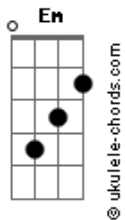

Cifra da Mensagem - Subindo o Moriá

tom:

Intro: C E F C
C G C G

C Em Am
Eu estou subindo o Moriá

Em F
O meu ego crucificar

Dm7 G
Pra servir à Teu Reino

C Em7 Am Em7 F
Tudo o que eu tenho vou deixar, adiante do Teu altar

G C Dm C
Vou cumprir o Teu querer

F G C
Vou renunciar o meu querer

Acordes

A7 Dm7 G
Ser em Ti um novo ser, refletir Tua imagem
C E7 Am F C
Quero amar como amou, Moriá subindo estou
G C G
Me despojar do meu eu

(C E7 Am F7M)
(C G C G)

C Em7 Am Em F
Quando Moriá eu atravessar, o Jordão eu vou encontrar
Dm7 G C Em7 Am7
Fazer morrer a mim mesmo, ali a velha capa vou deixar
Em7 F G C Dm7 C
O Manto de Cristo vou usar, vou cumprir o Teu querer