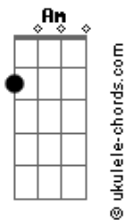

# Cifra da Mensagem - Subindo o Moriá

tom:

Intro: C E F C  
C G C G

C Em Am  
Eu estou subindo o Moriá

Em F  
O meu ego crucificar

Dm7 G  
Pra servir à Teu Reino

C Em7 Am Em7 F  
Tudo o que eu tenho vou deixar, adiante do Teu altar

## Acordes

A7 Dm7 G  
Ser em Ti um novo ser, refletir Tua imagem  
C E7 Am F C  
Quero amar como amou, Moriá subindo estou  
G C G  
Me despojar do meu eu

( C E7 Am F7M )  
( C G C G )

C Em7 Am Em F  
Quando Moriá eu atravessar, o Jordão eu vou encontrar  
Dm7 G C Em7 Am7  
Fazer morrer a mim mesmo, ali a velha capa vou deixar  
Em7 F G C Dm7 C  
O Manto de Cristo vou usar, vou cumprir o Teu querer