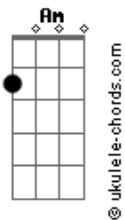

Cifra da Mensagem - Subindo o Moriá

tom:

Intro: C E F C
C G C G

C Em Am
Eu estou subindo o Moriá

Em F
O meu ego crucificar

Dm7 G
Pra servir à Teu Reino

C Em7 Am Em7 F
Tudo o que eu tenho vou deixar, adiante do Teu altar

G C Dm C
Vou cumprir o Teu querer

F G C
Vou renunciar o meu querer

Acordes

A7 Dm7 G
Ser em Ti um novo ser, refletir Tua imagem
C E7 Am F C
Quero amar como amou, Moriá subindo estou
G C G
Me despojar do meu eu