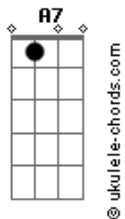

Cifra da Mensagem - Subindo o Moriá

tom:

Intro: C E F C
C G C G

C Em Am
Eu estou subindo o Moriá

Em F
O meu ego crucificar

Dm7 G
Pra servir à Teu Reino

C Em7 Am Em7 F
Tudo o que eu tenho vou deixar, adiante do Teu altar

G C Dm C
Vou cumprir o Teu querer

F G C
Vou renunciar o meu querer

Acordes

A7 Dm7 G
Ser em Ti um novo ser, refletir Tua imagem
C E7 Am F C
Quero amar como amou, Moriá subindo estou
G C G
Me despojar do meu eu

(C E7 Am F7M)
(C G C G)

C Em7 Am Em F
Quando Moriá eu atravessar, o Jordão eu vou encontrar
Dm7 G C Em7 Am7
Fazer morrer a mim mesmo, ali a velha capa vou deixar
Em7 F G C Dm7 C
O Manto de Cristo vou usar, vou cumprir o Teu querer