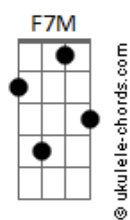

Cifra da Mensagem - Subindo o Moriá

tom:

Intro: C E F C
C G C G

C Em Am
Eu estou subindo o Moriá

Em F
O meu ego crucificar

Dm7 G
Pra servir à Teu Reino

C Em7 Am Em7 F
Tudo o que eu tenho vou deixar, adiante do Teu altar

G C Dm C
Vou cumprir o Teu querer

F G C
Vou renunciar o meu querer

Acordes

A7 Dm7 G
Ser em Ti um novo ser, refletir Tua imagem
C E7 Am F C
Quero amar como amou, Moriá subindo estou
G C G
Me despojar do meu eu

(C E7 Am F7M)
(C G C G)

C Em7 Am Em F
Quando Moriá eu atravessar, o Jordão eu vou encontrar
Dm7 G C Em7 Am7
Fazer morrer a mim mesmo, ali a velha capa vou deixar
Em7 F G C Dm7 C
O Manto de Cristo vou usar, vou cumprir o Teu querer