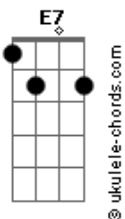

Cifra da Mensagem - Subindo o Moriá

tom:

Intro: C E F C
C G C G

C Em Am
Eu estou subindo o Moriá

Em F
O meu ego crucificar

Dm7 G
Pra servir à Teu Reino

C Em7 Am Em7 F
Tudo o que eu tenho vou deixar, adiante do Teu altar

G C Dm C
Vou cumprir o Teu querer

F G C
Vou renunciar o meu querer

Acordes

A7 Dm7 G
Ser em Ti um novo ser, refletir Tua imagem
C E7 Am F C
Quero amar como amou, Moriá subindo estou
G C G
Me despojar do meu eu

(C E7 Am F7M)
(C G C G)

C Em7 Am Em F
Quando Moriá eu atravessar, o Jordão eu vou encontrar
Dm7 G C Em7 Am7
Fazer morrer a mim mesmo, ali a velha capa vou deixar
Em7 F G C Dm7 C
O Manto de Cristo vou usar, vou cumprir o Teu querer