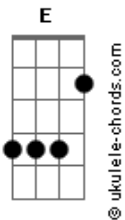

Cifra da Mensagem - Subindo o Moriá

tom:

Intro: C E F C
C G C G

C Em Am
Eu estou subindo o Moriá

Em F
O meu ego crucificar

Dm7 G
Pra servir à Teu Reino

C Em7 Am Em7 F
Tudo o que eu tenho vou deixar, adiante do Teu altar

G C Dm C
Vou cumprir o Teu querer

F G C
Vou renunciar o meu querer

Acordes

A7 Dm7 G
Ser em Ti um novo ser, refletir Tua imagem
C E7 Am F C
Quero amar como amou, Moriá subindo estou
G C G
Me despojar do meu eu

(C E7 Am F7M)
(C G C G)

C Em7 Am Em F
Quando Moriá eu atravessar, o Jordão eu vou encontrar
Dm7 G C Em7 Am7
Fazer morrer a mim mesmo, ali a velha capa vou deixar
Em7 F G C Dm7 C
O Manto de Cristo vou usar, vou cumprir o Teu querer