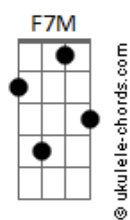

# Cifra da Mensagem - Subindo o Moriá

tom:

Intro: C E F C  
C G C G

C Em Am  
Eu estou subindo o Moriá

Em F  
O meu ego crucificar

Dm7 G  
Pra servir à Teu Reino

C Em7 Am Em7 F  
Tudo o que eu tenho vou deixar, adiante do Teu altar

G C Dm C  
Vou cumprir o Teu querer

F G C  
Vou renunciar o meu querer

## Acordes

A7 Dm7 G  
Ser em Ti um novo ser, refletir Tua imagem  
C E7 Am F C  
Quero amar como amou, Moriá subindo estou  
G C G  
Me despojar do meu eu

( C E7 Am F7M )  
( C G C G )

C Em7 Am Em F  
Quando Moriá eu atravessar, o Jordão eu vou encontrar  
Dm7 G C Em7 Am7  
Fazer morrer a mim mesmo, ali a velha capa vou deixar  
Em7 F G C Dm7 C  
O Manto de Cristo vou usar, vou cumprir o Teu querer