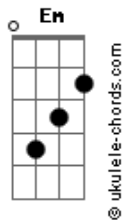

# Cifra da Mensagem - Subindo o Moriá

tom:

Intro: C E F C  
C G C G

C Em Am  
Eu estou subindo o Moriá

Em F  
O meu ego crucificar

Dm7 G  
Pra servir à Teu Reino

C Em7 Am Em7 F  
Tudo o que eu tenho vou deixar, adiante do Teu altar

G C Dm C  
Vou cumprir o Teu querer

F G C  
Vou renunciar o meu querer

## Acordes

A7 Dm7 G  
Ser em Ti um novo ser, refletir Tua imagem  
C E7 Am F C  
Quero amar como amou, Moriá subindo estou  
G C G  
Me despojar do meu eu

( C E7 Am F7M )  
( C G C G )

C Em7 Am Em F  
Quando Moriá eu atravessar, o Jordão eu vou encontrar  
Dm7 G C Em7 Am7  
Fazer morrer a mim mesmo, ali a velha capa vou deixar  
Em7 F G C Dm7 C  
O Manto de Cristo vou usar, vou cumprir o Teu querer