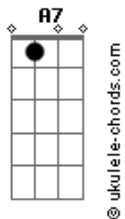

Cifra da Mensagem - Subindo o Moriá

tom:

Intro: C E F C
C G C G

C Em Am
Eu estou subindo o Moriá

Em F
O meu ego crucificar

Dm7 G
Pra servir à Teu Reino

C Em7 Am Em7 F
Tudo o que eu tenho vou deixar, adiante do Teu altar

G C Dm C
Vou cumprir o Teu querer

F G C
Vou renunciar o meu querer

Acordes

A7 Dm7 G
Ser em Ti um novo ser, refletir Tua imagem
C E7 Am F C
Quero amar como amou, Moriá subindo estou
G C G
Me despojar do meu eu