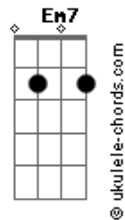

Cifra da Mensagem - Subindo o Moriá

tom:

Intro: C E F C
C G C G

C Em Am
Eu estou subindo o Moriá

Em F
O meu ego crucificar

Dm7 G
Pra servir à Teu Reino

C Em7 Am Em7 F
Tudo o que eu tenho vou deixar, adiante do Teu altar

G C Dm C
Vou cumprir o Teu querer

F G C
Vou renunciar o meu querer

Acordes

A7 Dm7 G
Ser em Ti um novo ser, refletir Tua imagem
C E7 Am F C
Quero amar como amou, Moriá subindo estou
G C G
Me despojar do meu eu