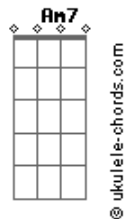

Cifra da Mensagem - Subindo o Moriá

tom:

Intro: C E F C
C G C G

C Em Am
Eu estou subindo o Moriá

Em F
O meu ego crucificar

Dm7 G
Pra servir à Teu Reino

C Em7 Am Em7 F
Tudo o que eu tenho vou deixar, adiante do Teu altar

G C Dm C
Vou cumprir o Teu querer

F G C
Vou renunciar o meu querer

Acordes

A7 Dm7 G
Ser em Ti um novo ser, refletir Tua imagem
C E7 Am F C
Quero amar como amou, Moriá subindo estou
G C G
Me despojar do meu eu