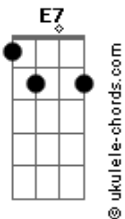

Cifra da Mensagem - Subindo o Moriá

tom:

Intro: C E F C
C G C G

C Em Am
Eu estou subindo o Moriá

Em F
O meu ego crucificar

Dm7 G
Pra servir à Teu Reino

C Em7 Am Em7 F
Tudo o que eu tenho vou deixar, adiante do Teu altar

G C Dm C
Vou cumprir o Teu querer

F G C
Vou renunciar o meu querer

Acordes

A7 Dm7 G
Ser em Ti um novo ser, refletir Tua imagem
C E7 Am F C
Quero amar como amou, Moriá subindo estou
G C G
Me despojar do meu eu

(C E7 Am F7M)
(C G C G)

C Em7 Am Em F
Quando Moriá eu atravessar, o Jordão eu vou encontrar
Dm7 G C Em7 Am7
Fazer morrer a mim mesmo, ali a velha capa vou deixar
Em7 F G C Dm7 C
O Manto de Cristo vou usar, vou cumprir o Teu querer