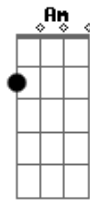

© ukulele-chords.com