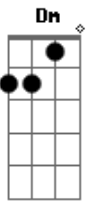

© ukulele-chords.com