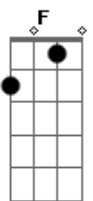

Cifra da Mensagem - Sem Mancha

tom:
F
É um mundo de compromisso
Bb Gm
Pessoas sem princípios
F C F
Não há mais conduta moral
Bb C F
Mas Deus quer que manifestemos
Bb Gm
As virtudes que nos deu
F C F
Ainda que vivemos em meio ao mal
Bb C F C
Sem mancha viverei
Bb F Bb C
Caminharei em santidade
F C
Sua bandeira levantarei
Bb F
Com minha vida limpa e sem mancha
F F
Ao caminhar por este mundo
Bb Gm
As pessoas que encontramos
F Bb C F Bb C
Verão que temos muito valor
F F
Quando vier a tentação
Bb Gm

Correremos deste mal
F Bb C F
Pois nosso corpo é o templo do Senhor
Bb C F C
Sem mancha viverei
Bb F Bb C
Caminharei em santidade
F C
Sua bandeira levantarei
Bb F
Com minha vida limpa e sem mancha
Bb C Dm
Parece que nossa espécie está em extinção
Bb C D D7
Sobreviver neste mundo está cada dia pior
Gm C
Mas o Deus que salvou nossas almas
Am7 Dm
É mais que capaz de guardar-nos
Eb C D7
E apresentar-nos ante a Cristo sem mancha
C D G D
Sem mancha viverei
C G C D
Caminharei em santidade
G D
Sua bandeira levantarei
C G
Com minha vida limpa e sem mancha

Acordes

© ukulele-chords.com