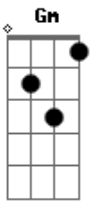

© ukulele-chords.com