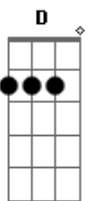

© ukulele-chords.com