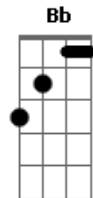

© ukulele-chords.com