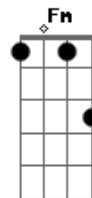

© ukulele-chords.com