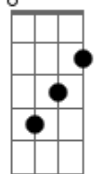

Tudo que tenho é minha vida venha moldar-me Senhor

[Refrão]

F C
Minha vida te dou, o preço pagarei

Bb C F
Para estar mais perto de ti, desejo morrer

A Dm Am
Em plena rendição, deixando tudo no altar

Abm Bb C F
Para ser mais como tu, o preço pagarei

F Eb C

Doce Espírito Santo vem agora me encher
F Eb C
Afaste tudo que possa me impedir de caminhar

Bb C
Ainda que meu corpo esteja fraco

Am Dm
Sofrendo tantas dores

Bb Gm C
Só quero entregar-me completamente a Ele

© ukulele-chords.com

G

© ukulele-chords.com

B

© ukulele-chords.com

Em

© ukulele-chords.com

Bm