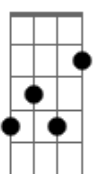

© ukulele-chords.com

Abm