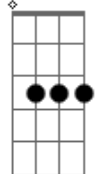

Cifra da Mensagem - O Preço Pagarei

Tom:

Intro: Cm Bb Bb F
Cm Bb Bb F C

F Eb C
Falamos de céu, cantamos sobre Teofanias

F Eb C
Queremos deixar esta dimensão

Bb C Am Dm
Anelamos nosso novo corpo

Bb C Gm C
Mas devo pagar um preço que não é riqueza nem ouro

Tudo que tenho é minha vida venha moldar-me Senhor

[Refrão]

F C
Minha vida te dou, o preço pagarei

Bb C F
Para estar mais perto de ti, desejo morrer

A Dm Am
Em plena rendição, deixando tudo no altar

Abm Bb C F
Para ser mais como tu, o preço pagarei

F Eb C

Doce Espírito Santo vem agora me encher
F Eb C
Afaste tudo que possa me impedir de caminhar

Bb C
Ainda que meu corpo esteja fraco

Am Dm
Sofrendo tantas dores

Bb Gm C
Só quero entregar-me completamente a Ele

[Ponte]

Dm Am Bb F A
Sei que na morte está a vitória

Dm Am Bb C
Sim valerá a pena quando eu chegar na glória

D
Senhor toma toda minha vida, toma toda minha vida

G D
Minha vida te dou, o preço pagarei

C D G
Para estar mais perto de ti, desejo morrer

B Em Bm
Em plena rendição, deixando tudo no altar

Bbm C D G
Para ser mais como tu, o preço pagarei

Acordes

Cm