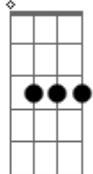

Cifra da Mensagem - O Preço Pagarei

Tom:

Intro: Cm Bb Bb F
Cm Bb Bb F C

F Eb C
Falamos de céu, cantamos sobre Teofanias

F Eb C
Queremos deixar esta dimensão

Bb C Am Dm
Anelamos nosso novo corpo

Bb C Gm C
Mas devo pagar um preço que não é riqueza nem ouro

Tudo que tenho é minha vida venha moldar-me Senhor

[Refrão]

F C
Minha vida te dou, o preço pagarei

Bb C F
Para estar mais perto de ti, desejo morrer

A Dm Am
Em plena rendição, deixando tudo no altar

Abm Bb C F
Para ser mais como tu, o preço pagarei

F Eb C

Doce Espírito Santo vem agora me encher
F Eb C
Afaste tudo que possa me impedir de caminhar

Bb C
Ainda que meu corpo esteja fraco

Am Dm
Sofrendo tantas dores

Bb Gm C
Só quero entregar-me completamente a Ele

[Ponte]

Dm Am Bb F A
Sei que na morte está a vitória

Dm Am Bb C
Sim valerá a pena quando eu chegar na glória

D
Senhor toma toda minha vida, toma toda minha vida

G D
Minha vida te dou, o preço pagarei

C D G
Para estar mais perto de ti, desejo morrer

B Em Bm
Em plena rendição, deixando tudo no altar

Bbm C D G
Para ser mais como tu, o preço pagarei

Acordes

Cm