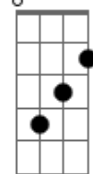

© ukulele-chords.com

Em