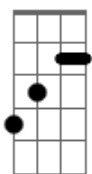

© ukulele-chords.com

B