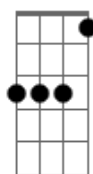

© ukulele-chords.com

Eb