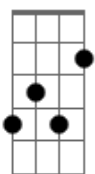

© ukulele-chords.com

Abm