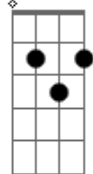

© ukulele-chords.com

G