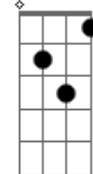

© ukulele-chords.com

Gm