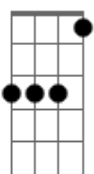

© ukulele-chords.com

Eb