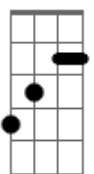

© ukulele-chords.com

B