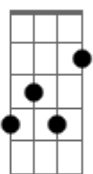

© ukulele-chords.com

Abm