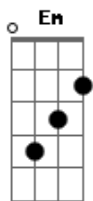

© ukulele-chords.com