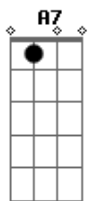

© ukulele-chords.com