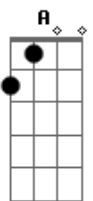

© ukulele-chords.com