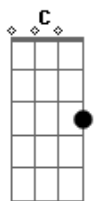

© ukulele-chords.com