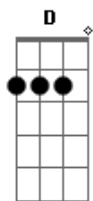

Cifra da Mensagem - Novo Dia

Tom: D

Eu penso que almejavam este tempo
Nas catacumbas em secreto movimento
Confabulavam como seria
Quando a carta de alforria Ele pusesse em nossas mãos
Eu penso que nossos irmãos do passado
Queriam ver o que hoje nos foi revelado
Por que a vereda do justo é como luz da aurora
Que como nunca brilha agora e o que é perfeito, já chegou
Na glória do momento majestoso
Em que o esposo poderoso nos mostra quem Ele é
O que Deus na eternidade pensou
E por milênios guardou como um presente pra você
Traz a tona nossa identidade
Onde esta o inferno ou a potestade

Que possa nos deter
Por que nos elevou a um monte alto e sublime
Para contemplar um novo dia chegar
Nos ungiu por sacerdotes e reis
Para reinar sobre a terra outra vez
Não há mais segredo da parte de Deus
Os selos rompeu, e nos requereu
O Anjo Forte desceu sobre a terra e o mar
Para nos redimir, para nos resgatar
Aleluia, aleluia ao cordeiro que foi morto mais venceu
Aleluia, aleluia, Santo e bendito é o nosso Deus
Aleluia, aleluia ao cordeiro que foi morto mais venceu
Aleluia, aleluia, Santo e bendito é o nosso Deus
Santo e bendito é o nosso Deus

Acordes