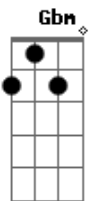

© ukulele-chords.com