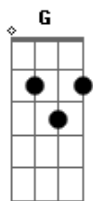

© ukulele-chords.com

© ukulele-chords.com