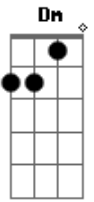

© ukulele-chords.com