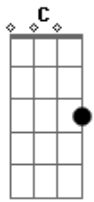

© ukulele-chords.com