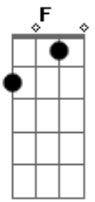

Cifra da Mensagem - Noiva Eleita

Tom: F

F Bb F
Com sete Anjos desceu a Terra.
C
Trazendo liberdade cumprindo sua Promessa.
Bb
No monte pôr do sol fez soar a Sua voz.
C
Trazendo o mistério revelando para nós.
Bb
F
Que agora Ela é Ele cumprindo Sua Palavra.
C
Dm
Um povo triunfante que carrega aquela espada.

F Bb
Em outra dimensão muito em breve irão entrar.
C
Dm Dm Bb F
Deixando esse mundo regressando ao seu laaaaar?
F
Dm C Dm
Oh Noiva eleita essa é a sua hora,
Bb F
Prepare as lâmpadas vamos embora,
C Dm
O nosso Rei em uma nuvem Ele voltou,
Bb C
F C
E o seu nome chamou, e o meu Nome Chamou...

Acordes

© ukulele-chords.com