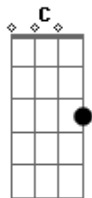

© ukulele-chords.com

G Bm A
Eu vim de outro mundo, invisível aos olhos humanos
D Gbm A
Eu sou de outro mundo, um universo paralelo
G Bm A
Agora estou aqui, mas como num piscar de olhos
G Bm A
Eu posso simplesmente desaparecer
G Em A
A este outro mundo, este mundo Eterno

(REFRÃO)

D Gbm
Eu vivo em outro mundo onde sou influenciado a louvar
G Bm A
Por minha teofania, que canta para mim
D Gbm
Há um poder vivificador que está me arrebatando
G Bm A
Para lugares celestiais, uma atmosfera sobrenatural
G Em A
A este mundo, este mundo Eterno

(REFRÃO)