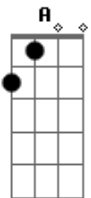

© ukulele-chords.com