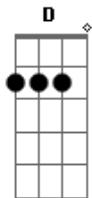

Cifra da Mensagem - Não Sou Desse Mundo00

Tom: D

D Gbm
Se podes entender que eu vim de um outro mundo
G Gbm Bm A
Onde os filhos de Deus Jubilam e as estrelas da alva cantam
D Gbm A
Eu declaro que eu estava lá, minha espécie é muito rara
G Bm A
Tua imagem fui criado, antes da fundação do mundo
G Em A
Sou de uma super raça, que contempla a face do Pai

REFRÃO:

Gbm Bm Em A
Não sou desse mundo, fui expressado no tempo
Gbm Bm Em A
Eu vim de um outro mundo, para ser o sinal do tempo do fim
G Gbm Bm
Estou aqui apenas de passagem, para manifestar sua vinda
C G Em A D
De um outro mundo, estou voltando para a eternidade

D Gbm

Acordes

© ukulele-chords.com