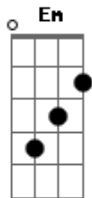

© ukulele-chords.com