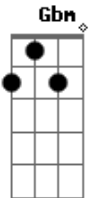

© ukulele-chords.com