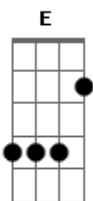

Cifra da Mensagem - Minha Vida Está Segura no Sinal

tom:

Intro: E E7M Aadd9
E E7M Aadd9
E E7M B

E Aadd9
Tempo de escuridão
E B
Tempos de densas trevas
Aadd9 E Dbm B
A última praga, morte será
E Aadd9 Dbm B
Porém, tu, meu Deus, tem nos dado um cordeiro
Aadd9 E Dbm B
Seu sangue tem vida, salvação nos deu

E Aadd9 E B
Minha vida está segura no sinal
E Aadd9 E B
Esse sangue é tudo para mim
E Aadd9 E B
Aplicado está para minha salvação
Aadd9 Dbm Gbm
Que segurança
B E B
É o sinal sobre mim

E Aadd9 E B
Minha vida está segura no sinal
E Aadd9 E B
Esse sangue é tudo para mim
E Aadd9 E B
Aplicado está para minha salvação
Aadd9 Dbm Gbm
Que segurança
B E B
É o sinal sobre mim

Acordes

© ukulele-chords.com

© ukulele-chords.com

© ukulele-chords.com

ukulele-chords.com

© ukulele-chords.com

ukulele-chords.com

E Aadd9
Perdido estive, vivendo em pecado
E B Dbm B
Longe de Jesus cristo
Aadd9 E Dbm B
Procurando uma luz na escuridão
E Aadd9
Porém, tu meu Deus
E B
Não olhou minha condição
Aadd9 E
Seu sangue na cruz
Dbm B
Vida eterna me deu