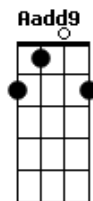

Acordes

© ukulele-chords.com

© ukulele-chords.com

© ukulele-chords.com

ukulele-chords.com

© ukulele-chords.com

ukulele-chords.com

E Aadd9
Perdido estive, vivendo em pecado
E B Dbm B
Longe de Jesus cristo
Aadd9 E Dbm B
Procurando uma luz na escuridão
E Aadd9
Porém, tu meu Deus
E B
Não olhou minha condição
Aadd9 E
Seu sangue na cruz
Dbm B
Vida eterna me deu