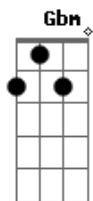

Acordes

© ukulele-chords.com

© ukulele-chords.com

© ukulele-chords.com

ukulele-chords.com

© ukulele-chords.com

ukulele-chords.com

E Aadd9
Perdido estive, vivendo em pecado
E B Dbm B
Longe de Jesus cristo
Aadd9 E Dbm B
Procurando uma luz na escuridão
E Aadd9
Porém, tu meu Deus
E B
Não olhou minha condição
Aadd9 E
Seu sangue na cruz
Dbm B
Vida eterna me deu