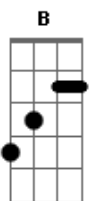

Cifra da Mensagem - Minha Vida Está Segura no Sinal

tom:

Intro: E E7M Aadd9
E E7M Aadd9
E E7M B

E Aadd9
Tempo de escuridão
E B
Tempos de densas trevas
Aadd9 E Dbm B
A última praga, morte será
E Aadd9 Dbm B
Porém, tu, meu Deus, tem nos dado um cordeiro
Aadd9 E Dbm B
Seu sangue tem vida, salvação nos deu

E Aadd9 E B
Minha vida está segura no sinal
E Aadd9 E B
Esse sangue é tudo para mim
E Aadd9 E B
Aplicado está para minha salvação
Aadd9 Dbm Gbm
Que segurança
B E B
É o sinal sobre mim

E Aadd9 E B
Minha vida está segura no sinal
E Aadd9 E B
Esse sangue é tudo para mim
E Aadd9 E B
Aplicado está para minha salvação
Aadd9 Dbm Gbm
Que segurança
B E B
É o sinal sobre mim

Acordes

© ukulele-chords.com

© ukulele-chords.com

© ukulele-chords.com

ukulele-chords.com

© ukulele-chords.com

ukulele-chords.com

E Aadd9
Perdido estive, vivendo em pecado
E B Dbm B
Longe de Jesus cristo
Aadd9 E Dbm B
Procurando uma luz na escuridão
E Aadd9
Porém, tu meu Deus
E B
Não olhou minha condição
Aadd9 E
Seu sangue na cruz
Dbm B
Vida eterna me deu