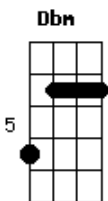

Cifra da Mensagem - Minha Vida Está Segura no Sinal

tom:

Intro: E E7M Aadd9
E E7M Aadd9
E E7M B

E Aadd9
Tempo de escuridão
E B
Tempos de densas trevas
Aadd9 E Dbm B
A última praga, morte será
E Aadd9 Dbm B
Porém, tu, meu Deus, tem nos dado um cordeiro
Aadd9 E Dbm B
Seu sangue tem vida, salvação nos deu

E Aadd9 E B
Minha vida está segura no sinal
E Aadd9 E B
Esse sangue é tudo para mim
E Aadd9 E B
Aplicado está para minha salvação
Aadd9 Dbm Gbm
Que segurança
B E B
É o sinal sobre mim

E Aadd9 E B
Minha vida está segura no sinal
E Aadd9 E B
Esse sangue é tudo para mim
E Aadd9 E B
Aplicado está para minha salvação
Aadd9 Dbm Gbm
Que segurança
B E B
É o sinal sobre mim

Acordes

© ukulele-chords.com

© ukulele-chords.com

© ukulele-chords.com

ukulele-chords.com

© ukulele-chords.com

ukulele-chords.com

E Aadd9
Perdido estive, vivendo em pecado
E B Dbm B
Longe de Jesus cristo
Aadd9 E Dbm B
Procurando uma luz na escuridão
E Aadd9
Porém, tu meu Deus
E B
Não olhou minha condição
Aadd9 E
Seu sangue na cruz
Dbm B
Vida eterna me deu