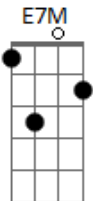

Cifra da Mensagem - Minha Vida Está Segura no Sinal

tom:

Intro: E E7M Aadd9
E E7M Aadd9
E E7M B

E Aadd9
Tempo de escuridão
E B
Tempos de densas trevas
Aadd9 E Dbm B
A última praga, morte será
E Aadd9 Dbm B
Porém, tu, meu Deus, tem nos dado um cordeiro
Aadd9 E Dbm B
Seu sangue tem vida, salvação nos deu

E Aadd9 E B
Minha vida está segura no sinal
E Aadd9 E B
Esse sangue é tudo para mim
E Aadd9 E B
Aplicado está para minha salvação
Aadd9 Dbm Gbm
Que segurança
B E B
É o sinal sobre mim

E Aadd9 E B
Minha vida está segura no sinal
E Aadd9 E B
Esse sangue é tudo para mim
E Aadd9 E B
Aplicado está para minha salvação
Aadd9 Dbm Gbm
Que segurança
B E B
É o sinal sobre mim

Acordes

© ukulele-chords.com

© ukulele-chords.com

© ukulele-chords.com

ukulele-chords.com

© ukulele-chords.com

ukulele-chords.com

E Aadd9
Perdido estive, vivendo em pecado
E B Dbm B
Longe de Jesus cristo
Aadd9 E Dbm B
Procurando uma luz na escuridão
E Aadd9
Porém, tu meu Deus
E B
Não olhou minha condição
Aadd9 E
Seu sangue na cruz
Dbm B
Vida eterna me deu