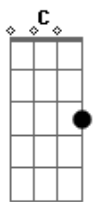

Cifra da Mensagem - Foi Tua Graça

Tom: C

Intro: C F G E Am Dm G Dm F G

C Am C Am C
Eu olho ao meu redor, vejo esse mundo em escuridão
Dm E
Em credos e pecados,
F C Dm
Mas nos somos diferentes, nos deste redenção,
F Dm G
Nos deste revelação, porque temos eleição

REFRÃO:

F C F G
Foi tua graça, foi Tua graça Senhor,
F C E Am
Obrigado, obrigado meu Deus
Dm G
Pois sei que em mim estás
Dm F
E hoje eu posso cantar sobre revelação
G C
Porque... Foi tua graça

Solo: F G E Am Dm G Dm F G

C Am

Acordes

© ukulele-chords.com