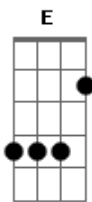

# Cifra da Mensagem - Foi Tua Graça

Tom: C

Intro: C F G E Am Dm G Dm F G

C Am C Am C  
 Eu olho ao meu redor, vejo esse mundo em escuridão  
 Dm E  
 Em credos e pecados,  
 F C Dm  
 Mas nos somos diferentes, nos deste redenção,  
 F Dm G  
 Nos deste revelação, porque temos eleição

## Acordes

© ukulele-chords.com

© ukulele-chords.com

© ukulele-chords.com

© ukulele-chords.com

© ukulele-chords.com

© ukulele-chords.com

Antes da fundação do mundo  
 C Am C  
 Estava lá nos pensamentos de Deus  
 Dm E  
 Ele nos destinou  
 F C  
 Para viver neste tempo  
 Dm  
 Cumprindo Sua Palavra  
 F Dm G  
 Neste ministério por fé e amor  
 (REFRÃO)  
 C Am  
 Nossos irmãos de todas as eras,  
 C Am C  
 Foram o nosso exemplo  
 Dm E  
 Eles cumpriram o seu chamado  
 F C  
 Mas agora nesta era  
 Dm  
 Temos a intercessão,  
 F Dm G  
 Pelo poder da Palavra manifestada.  
 (REFRÃO)