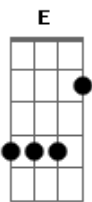

# Cifra da Mensagem - Foi Tua Graça

Tom: C

Intro: C F G E Am Dm G Dm F G

C Am C Am C  
 Eu olho ao meu redor, vejo esse mundo em escuridão  
 Dm E  
 Em credos e pecados,  
 F C Dm  
 Mas nos somos diferentes, nos deste redenção,  
 F Dm G  
 Nos deste revelação, porque temos eleição

REFRÃO:

F C F G  
 Foi tua graça, foi Tua graça Senhor,  
 F C E Am  
 Obrigado, obrigado meu Deus  
 Dm G  
 Pois sei que em mim estás  
 Dm F  
 E hoje eu posso cantar sobre revelação  
 G C  
 Porque... Foi tua graça

Solo: F G E Am Dm G Dm F G

C Am

## Acordes

© ukulele-chords.com

© ukulele-chords.com

© ukulele-chords.com

© ukulele-chords.com

© ukulele-chords.com

© ukulele-chords.com

Antes da fundação do mundo  
 C Am C  
 Estava lá nos pensamentos de Deus  
 Dm E  
 Ele nos destinou  
 F C  
 Para viver neste tempo  
 Dm  
 Cumprindo Sua Palavra  
 F Dm G  
 Neste ministério por fé e amor  
 (REFRÃO)  
 C Am  
 Nossos irmãos de todas as eras,  
 C Am C  
 Foram o nosso exemplo  
 Dm E  
 Eles cumpriram o seu chamado  
 F C  
 Mas agora nesta era  
 Dm  
 Temos a intercessão,  
 F Dm G  
 Pelo poder da Palavra manifestada.  
 (REFRÃO)