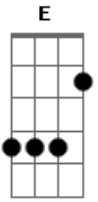

© ukulele-chords.com