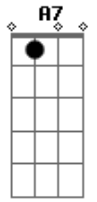

© ukulele-chords.com