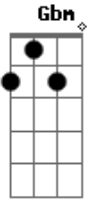

© ukulele-chords.com