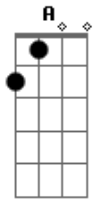

Cifra da Mensagem - Eu Tenho Um Lar

Tom: A

Eu tenho um laaaar do outro lado

Do sombrio rio chamado morte

Amigos me esperam do outro lado

Nos abraçaremos ao cruzar a ponte

Tenho um lindo lar nessa glória eterna

E Gbm (Gbm E D)

Onde não entrará a morte

Onde feliz serei pra sempre, aleluia

Eu tenho um lar nessa glória eterna

Eu verei Jesuuus do outro lado

Que morreu na cruz para salvar-me

E em Seus braços descansarei

E para sempre feliz serei

Acordes

© ukulele-chords.com