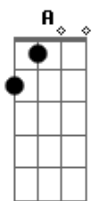

Cifra da Mensagem - Espírito Santo Meu Eterno Guia

tom:

Intro: D Dm7 Bm Gbm A D

D A Bm A D
 Não há prazer melhor nem poder maior
 G D A D
 Do que ser guiado por seu Espírito
 A Bm A D
 No meu ir e no meu vir quero ser guiado por Deus
 G A
 Na jornada dessa vida, nas armadilhas e desafios
 D G A D Dm7 Bm
 Ele conhece o caminho e cada travessia
 Gbm A D
 Estou seguro, não me deixará perdido

G A D A
 Espírito Santo, governador da minha vida
 Bm Gbm A D

Acordes

© ukulele-chords.com

© ukulele-chords.com

© ukulele-chords.com

© ukulele-chords.com

© ukulele-chords.com

© ukulele-chords.com

© ukulele-chords.com

© ukulele-chords.com

Espírito Santo, meu Eterno Guia

D A Bm A D
 Não há prazer melhor nem poder maior
 G D A D
 Do que ser guiado por seu Espírito
 Gbm G D
 Simeão em seu dia foi guiado por Deus
 Gbm G A
 E Ana mesmo cega viu o invisível
 Bm G A D Dm7
 Aquietei o meu espírito e vi a sua vinda
 Bm Gbm A D
 Fui levado a um canto e de alegria eu chorei
 A Bm Gbm7
 Orarei no Espírito, cantarei no Espírito
 G D A D A
 Não quero viver minha vida mas a de Jesus Cristo