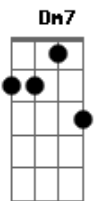

Cifra da Mensagem - Espírito Santo Meu Eterno Guia

tom:

Intro: D Dm7 Bm Gbm A D

D A Bm A D
 Não há prazer melhor nem poder maior
 G D A D
 Do que ser guiado por seu Espírito
 A Bm A D
 No meu ir e no meu vir quero ser guiado por Deus
 G A
 Na jornada dessa vida, nas armadilhas e desafios
 D G A D Dm7 Bm
 Ele conhece o caminho e cada travessia
 Gbm A D
 Estou seguro, não me deixará perdido

G A D A
 Espírito Santo, governador da minha vida
 Bm Gbm A D

Acordes

© ukulele-chords.com

© ukulele-chords.com

© ukulele-chords.com

© ukulele-chords.com

© ukulele-chords.com

© ukulele-chords.com

© ukulele-chords.com

© ukulele-chords.com

Espírito Santo, meu Eterno Guia

D A Bm A D
 Não há prazer melhor nem poder maior
 G D A D
 Do que ser guiado por seu Espírito
 Gbm G D
 Simeão em seu dia foi guiado por Deus
 Gbm G A
 E Ana mesmo cega viu o invisível
 Bm G A D Dm7
 Aquietei o meu espírito e vi a sua vinda
 Bm Gbm A D
 Fui levado a um canto e de alegria eu chorei
 A Bm Gbm7
 Orarei no Espírito, cantarei no Espírito
 G D A D A
 Não quero viver minha vida mas a de Jesus Cristo