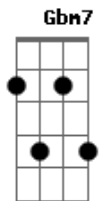

© ukulele-chords.com

Espírito Santo, meu Eterno Guia

D A Bm A D
Não há prazer melhor nem poder maior
G D A D
Do que ser guiado por seu Espírito
Gbm G D
Simeão em seu dia foi guiado por Deus
Gbm G A
E Ana mesmo cega viu o invisível
Bm G A D Dm7
Aquietei o meu espírito e vi a sua vinda
Bm Gbm A D
Fui levado a um canto e de alegria eu chorei
A Bm Gbm7
Orarei no Espírito, cantarei no Espírito
G D A D A
Não quero viver minha vida mas a de Jesus Cristo