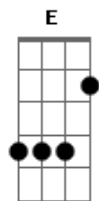

Cifra da Mensagem - Espírito Santo Meu Eterno Guia

tom:

Intro: D Dm7 Bm Gbm A D

D A Bm A D
 Não há prazer melhor nem poder maior
 G D A D
 Do que ser guiado por seu Espírito
 A Bm A D
 No meu ir e no meu vir quero ser guiado por Deus
 G A
 Na jornada dessa vida, nas armadilhas e desafios
 D G A D Dm7 Bm
 Ele conhece o caminho e cada travessia
 Gbm A D
 Estou seguro, não me deixará perdido

G A D A
 Espírito Santo, governador da minha vida
 Bm Gbm A D

Acordes

© ukulele-chords.com

© ukulele-chords.com

© ukulele-chords.com

© ukulele-chords.com

© ukulele-chords.com

© ukulele-chords.com

© ukulele-chords.com

© ukulele-chords.com

Espírito Santo, meu Eterno Guia

D A Bm A D
 Não há prazer melhor nem poder maior
 G D A D
 Do que ser guiado por seu Espírito
 Gbm G D
 Simeão em seu dia foi guiado por Deus
 Gbm G A
 E Ana mesmo cega viu o invisível
 Bm G A D Dm7
 Aquietei o meu espírito e vi a sua vinda
 Bm Gbm A D
 Fui levado a um canto e de alegria eu chorei
 A Bm Gbm7
 Orarei no Espírito, cantarei no Espírito
 G D A D A
 Não quero viver minha vida mas a de Jesus Cristo