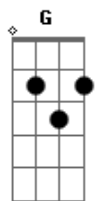

Cifra da Mensagem - Espírito Santo Meu Eterno Guia

tom:

Intro: D Dm7 Bm Gbm A D

D A Bm A D
 Não há prazer melhor nem poder maior
 G D A D
 Do que ser guiado por seu Espírito
 A Bm A D
 No meu ir e no meu vir quero ser guiado por Deus
 G A
 Na jornada dessa vida, nas armadilhas e desafios
 D G A D Dm7 Bm
 Ele conhece o caminho e cada travessia
 Gbm A D
 Estou seguro, não me deixará perdido

G A D A
 Espírito Santo, governador da minha vida
 Bm Gbm A D

Acordes

© ukulele-chords.com

© ukulele-chords.com

© ukulele-chords.com

© ukulele-chords.com

© ukulele-chords.com

© ukulele-chords.com

© ukulele-chords.com

© ukulele-chords.com

Espírito Santo, meu Eterno Guia

D A Bm A D
 Não há prazer melhor nem poder maior
 G D A D
 Do que ser guiado por seu Espírito
 Gbm G D
 Simeão em seu dia foi guiado por Deus
 Gbm G A
 E Ana mesmo cega viu o invisível
 Bm G A D Dm7
 Aquietei o meu espírito e vi a sua vinda
 Bm Gbm A D
 Fui levado a um canto e de alegria eu chorei
 A Bm Gbm7
 Orarei no Espírito, cantarei no Espírito
 G D A D A
 Não quero viver minha vida mas a de Jesus Cristo