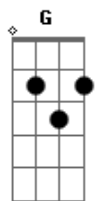

© ukulele-chords.com