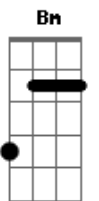

Cifra da Mensagem - Espírito Santo Meu Eterno Guia

tom:

Intro: D Dm7 Bm Gbm A D

D A Bm A D
 Não há prazer melhor nem poder maior
 G D A D
 Do que ser guiado por seu Espírito
 A Bm A D
 No meu ir e no meu vir quero ser guiado por Deus
 G A
 Na jornada dessa vida, nas armadilhas e desafios
 D G A D Dm7 Bm
 Ele conhece o caminho e cada travessia
 Gbm A D
 Estou seguro, não me deixará perdido

G A D A
 Espírito Santo, governador da minha vida
 Bm Gbm A D

Acordes

© ukulele-chords.com

© ukulele-chords.com

© ukulele-chords.com

© ukulele-chords.com

© ukulele-chords.com

© ukulele-chords.com

© ukulele-chords.com

© ukulele-chords.com

Espírito Santo, meu Eterno Guia

D A Bm A D
 Não há prazer melhor nem poder maior
 G D A D
 Do que ser guiado por seu Espírito
 Gbm G D
 Simeão em seu dia foi guiado por Deus
 Gbm G A
 E Ana mesmo cega viu o invisível
 Bm G A D Dm7
 Aquietei o meu espírito e vi a sua vinda
 Bm Gbm A D
 Fui levado a um canto e de alegria eu chorei
 A Bm Gbm7
 Orarei no Espírito, cantarei no Espírito
 G D A D A
 Não quero viver minha vida mas a de Jesus Cristo