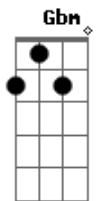

© ukulele-chords.com