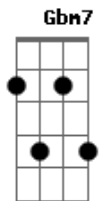

Cifra da Mensagem - Espírito Santo Meu Eterno Guia

tom:

Intro: D Dm7 Bm Gbm A D

D A Bm A D
 Não há prazer melhor nem poder maior
 G D A D
 Do que ser guiado por seu Espírito
 A Bm A D
 No meu ir e no meu vir quero ser guiado por Deus
 G A
 Na jornada dessa vida, nas armadilhas e desafios
 D G A D Dm7 Bm
 Ele conhece o caminho e cada travessia
 Gbm A D
 Estou seguro, não me deixará perdido

G A D A
 Espírito Santo, governador da minha vida
 Bm Gbm A D

Acordes

© ukulele-chords.com

© ukulele-chords.com

© ukulele-chords.com

© ukulele-chords.com

© ukulele-chords.com

© ukulele-chords.com

© ukulele-chords.com

© ukulele-chords.com

Espírito Santo, meu Eterno Guia

D A Bm A D
 Não há prazer melhor nem poder maior
 G D A D
 Do que ser guiado por seu Espírito
 Gbm G D
 Simeão em seu dia foi guiado por Deus
 Gbm G A
 E Ana mesmo cega viu o invisível
 Bm G A D Dm7
 Aquietei o meu espírito e vi a sua vinda
 Bm Gbm A D
 Fui levado a um canto e de alegria eu chorei
 A Bm Gbm7
 Orarei no Espírito, cantarei no Espírito
 G D A D A
 Não quero viver minha vida mas a de Jesus Cristo