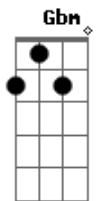

Cifra da Mensagem - Espírito Santo Meu Eterno Guia

tom:

Intro: D Dm7 Bm Gbm A D

D A Bm A D
 Não há prazer melhor nem poder maior
 G D A D
 Do que ser guiado por seu Espírito
 A Bm A D
 No meu ir e no meu vir quero ser guiado por Deus
 G A
 Na jornada dessa vida, nas armadilhas e desafios
 D G A D Dm7 Bm
 Ele conhece o caminho e cada travessia
 Gbm A D
 Estou seguro, não me deixará perdido

G A D A
 Espírito Santo, governador da minha vida
 Bm Gbm A D

Acordes

© ukulele-chords.com

© ukulele-chords.com

© ukulele-chords.com

© ukulele-chords.com

© ukulele-chords.com

© ukulele-chords.com

© ukulele-chords.com

© ukulele-chords.com

Espírito Santo, meu Eterno Guia

D A Bm A D
 Não há prazer melhor nem poder maior
 G D A D
 Do que ser guiado por seu Espírito
 Gbm G D
 Simeão em seu dia foi guiado por Deus
 Gbm G A
 E Ana mesmo cega viu o invisível
 Bm G A D Dm7
 Aquietei o meu espírito e vi a sua vinda
 Bm Gbm A D
 Fui levado a um canto e de alegria eu chorei
 A Bm Gbm7
 Orarei no Espírito, cantarei no Espírito
 G D A D A
 Não quero viver minha vida mas a de Jesus Cristo