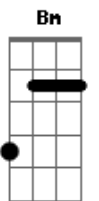

# Cifra da Mensagem - Espírito Santo Meu Eterno Guia

tom:

Intro: D Dm7 Bm Gbm A D

D A Bm A D  
 Não há prazer melhor nem poder maior  
 G D A D  
 Do que ser guiado por seu Espírito  
 A Bm A D  
 No meu ir e no meu vir quero ser guiado por Deus  
 G A  
 Na jornada dessa vida, nas armadilhas e desafios  
 D G A D Dm7 Bm  
 Ele conhece o caminho e cada travessia  
 Gbm A D  
 Estou seguro, não me deixará perdido

G A D A  
 Espírito Santo, governador da minha vida  
 Bm Gbm A D