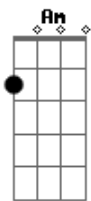

© ukulele-chords.com