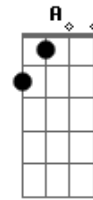

© ukulele-chords.com