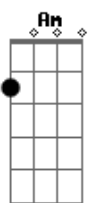

© ukulele-chords.com