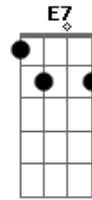

© ukulele-chords.com