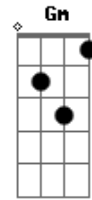

© ukulele-chords.com