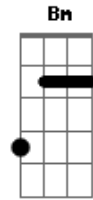

© ukulele-chords.com