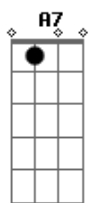

© ukulele-chords.com