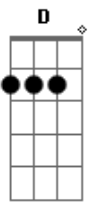

Cifra da Mensagem - Deixe A Pomba Guiar

tom: D

Precioso Senhor
Toma minhas mãos
Guia-me, sustenta-me
Estou cansado, débil sou, sem vigor
Pelas tormentas, pela noite
Guia-me à Luz
Toma minhas mãos
Ó Senhor, guia-me ao lar
(G Bm A G A)

Há uma Mensagem, chegando
Pai, oro, deixe a Pomba guiar
Enquanto ouvimos a Mensagem do Senhor
Pai, oro, guia-nos em Teu caminho
Preciso de Ti Senhor, neste dia e nesta hora
Como posso continuar Senhor, se não fores diante de mim?
Aqui estou sozinho neste deserto
Dependendo de Tua Mensagem para me levar ao lar

Como o profeta estava um dia
Perdido e sozinho
Reconheceu que não podia encontrar o caminho
Preciso desistir, mesmo tentando
Para sair do deserto ele dependia somente do Guia

Guia-nos Senhor, nesta jornada
Tu não falhaste em revelar Tua Palavra
Todas as mensagens que a nós trouxeste
"O dom real de Deus"
"Holocausto"
"Nas asas de uma pomba branca"
Revelando "Supernova"
"Consagração"
"O batismo de fogo no oitavo dia"
"Os Selos", "Trombetas"
"A mensagem da graça,"
E "A vida íntima com Cristo"
"Sendo elevados nas asas da águia"
"As quatro etapas da Restauração"
"A maior batalha"
"As taças"
"Libertação está aqui"
"Firmado em meu absoluto"
Ele é meu guia, minha estrela do norte
Preparando-me para um "Paradoxo"
"Não temas, somente creia"
Toma minhas mãos, ó Senhor
Guia-me ao lar

Acordes

© ukulele-chords.com