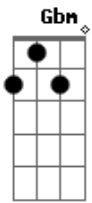

© ukulele-chords.com