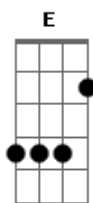

© ukulele-chords.com