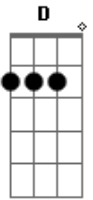

G D A
Guia-nos Senhor, nesta jornada
Bm G D A
Tu não falhaste em revelar Tua Palavra
Bm G D A
Todas as mensagens que a nós trouxeste
Bm
"O dom real de Deus"
G
"Holocausto"
Em A
"Nas asas de uma pomba branca"
D G
Revelando "Supernova"
D
"Consagração"
G D
"O batismo de fogo no oitavo dia"
G
"Os Selos", "Trombetas"
D A
"A mensagem da graça,"
Em A
E "A vida íntima com Cristo"
D A D
"Sendo elevados nas asas da águia"
G D
"As quatro etapas da Restauração"
G
"A maior batalha"
D
"As taças"
Em A
"Libertação está aqui"
G D
"Firmado em meu absoluto"
G D
Ele é meu guia, minha estrela do norte
G D
Preparando-me para um "Paradoxo"
Em A
"Não temas, somente creia"
D A
Toma minhas mãos, ó Senhor
G D Em D
Guia-me ao lar

Acordes

© ukulele-chords.com