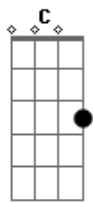

© ukulele-chords.com