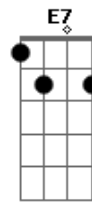

© ukulele-chords.com