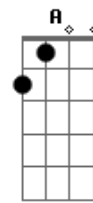

© ukulele-chords.com