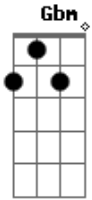

© ukulele-chords.com