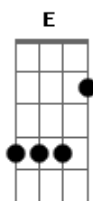

© ukulele-chords.com