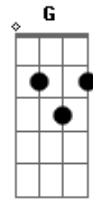

© ukulele-chords.com