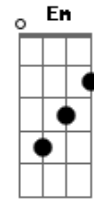

© ukulele-chords.com