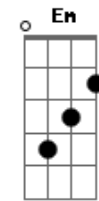

© ukulele-chords.com