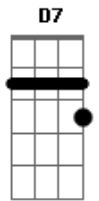

© ukulele-chords.com