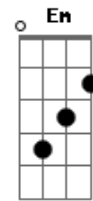

© ukulele-chords.com