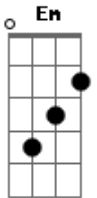

© ukuilele-chords.com