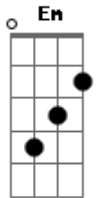

© ukelele-chords.com