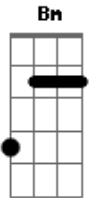

© ukelele-chords.com