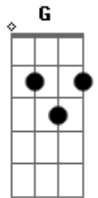

© ukuilele-chords.com