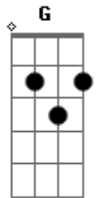

© ukelele-chords.com