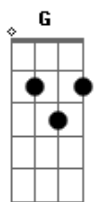

Cifra da Mensagem - A Mensagem Da Pomba Ferida

Tom: A

(com acordes na forma de G)

Capostrate na 2ª casa

Da região dos perdidos

Deus nos tem tirado

Suas portas são as do inferno

E por elas muitos tem entrado

Uma janela está aberta

E a Luz está entrando

Uma Luz celestial de um Mundo celeste

Entrando em nossas almas

O corvo e a pomba estão soltos

Dois poderes sobre a terra

Um se alimenta no homem carnal

Mas a Pomba esta em ti e em mim

E foi por isto que Ele desceu

O ciclo do tempo está terminado

E aqui estamos nessa realidade

Porque Noé foi um Mistério Secreto

Acordes

© ukulele-chords.com

© ukulele-chords.com

© ukulele-chords.com