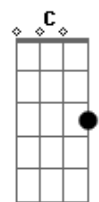

© ukulele-chords.com