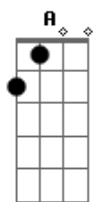

Cifra da Mensagem - A Mensagem Da Pomba Ferida

Tom: A

(com acordes na forma de G)

Capostrate na 2ª casa

Da região dos perdidos

Deus nos tem tirado

Suas portas são as do inferno

E por elas muitos tem entrado

Finalmente ouvimos a explosão

As Vozes dos Sete Trovões

Desta vez falaram claro

O mistério dos Sete Selos

E aqui estamos na segunda parte

De um Mistério triplíce

Uma parte o Filho do Homem falou

E a outra está em ti e em mim

Refrão:

A mensagem da pomba ferida

chegou ao lar

E tem voltado outra vez no Poder da Palavra

Trazendo vida

Falando da fé de Rapto

Plena redenção

De um estado caído.

Com o Poder que julgará a terra

Somos elevados mais alto

Até que cheguemos

À sétima montanha

Lá trocaremos dimensões

Entraremos em outra Terra

Lá encontraremos os queridos

E aqueles que já partiram.

Uma janela está aberta

E a Luz está entrando

Uma Luz celestial de um Mundo celeste

Entrando em nossas almas

O corvo e a pomba estão soltos

Dois poderes sobre a terra

Um se alimenta no homem carnal

Mas a Pomba esta em ti e em mim

E foi por isto que Ele desceu

O ciclo do tempo está terminado

E aqui estamos nessa realidade

Porque Noé foi um Mistério Secreto

Acordes

© ukulele-chords.com