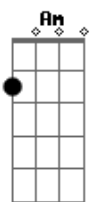

© ukulele-chords.com