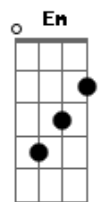

Cifra da Mensagem - A Mensagem Da Pomba Ferida

Tom: A

(com acordes na forma de G)

Capostrate na 2ª casa

Da região dos perdidos

Deus nos tem tirado

Suas portas são as do inferno

E por elas muitos tem entrado

Uma janela está aberta

E a Luz está entrando

Uma Luz celestial de um Mundo celeste

Entrando em nossas almas

O corvo e a pomba estão soltos

Dois poderes sobre a terra

Um se alimenta no homem carnal

Mas a Pomba esta em ti e em mim

E foi por isto que Ele desceu

O ciclo do tempo está terminado

E aqui estamos nessa realidade

Porque Noé foi um Mistério Secreto

Acordes

© ukulele-chords.com

© ukulele-chords.com

© ukulele-chords.com