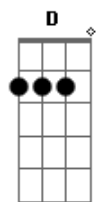

Cifra da Mensagem - A Mensagem Da Pomba Ferida

Tom: A

(com acordes na forma de G)

Capostrate na 2ª casa

Da região dos perdidos

Deus nos tem tirado

Suas portas são as do inferno

E por elas muitos tem entrado

E foi por isto que Ele desceu

O ciclo do tempo está terminado

E aqui estamos nessa realidade

Porque Noé foi um Mistério Secreto

Acordes

© ukulele-chords.com

© ukulele-chords.com

© ukulele-chords.com