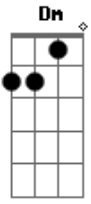

Ciel Rodrigues - Um Grande Amor

Tom: C

Intro: Dm F C G

Dm F
As vezes procuro entender
C G
Por que você me faz sofrer
Dm F
Desculpas já não curam mais
C G
Um coração que vive à sofrer
Dm F C G

Me esqueça não ligue mais pra mim
Dm F C G
Me esqueça não ligue mais pra mim na verdade não há
Dm F C G
Distante bem longe de um grande amor que sempre se esconde,
Dm F C G
Não importa onde esteja você não sai da minha cabeça
Dm F C G
Não entende nada, que o coração de alguém não sabe mais amar
quem te amou
Dm F
Destruiu nosso amor.
C G
Nem parou pra pensar em nós.

Acordes

© ukulele-chords.com

© ukulele-chords.com

© ukulele-chords.com

© ukulele-chords.com