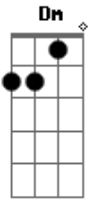

Ciel Rodrigues - Um Grande Amor

Tom: C

Intro: Dm F C G

Dm F
As vezes procuro entender
C G
Por que você me faz sofrer
Dm F
Desculpas já não curam mais
C G
Um coração que vive à sofrer
Dm F C G

Me esqueça não ligue mais pra mim
Dm F C G
Me esqueça não ligue mais pra mim na verdade não há
Dm F C G
Distante bem longe de um grande amor que sempre se esconde,
Dm F C G
Não importa onde esteja você não sai da minha cabeça
Dm F C G
Não entende nada, que o coração de alguém não sabe mais amar
quem te amou
Dm F
Destruiu nosso amor.
C G
Nem parou pra pensar em nós.

Acordes

© ukulele-chords.com

© ukulele-chords.com

© ukulele-chords.com

© ukulele-chords.com