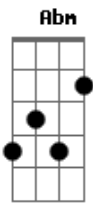

© ukulele-chords.com