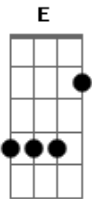

La Gusana Ciega - San Miguel

Tom: A

Intro:

A **Gbm** **A** **Gbm** **E**
Seduces como el mar te duermes y luego te vas.
A **Gbm** **A** **Gbm** **E**
De noche volverás a deshojarte una vez más.
A **Gbm** **E**
Si sólo tú supieras lo que es quererte y no poder morder tu piel.
A **Gbm** **E**
Si sólo tú quisieras ir de regreso a San Miguel.
A **Gbm** **E**
Por ti me voy, por ti no duermo.
A **Gbm** **E**
Por ti me enciendo cuando sueño que te tengo que tener.
(**A** **Gbm** **A** **Gbm** **E**)
A **Gbm**
Tal vez estás con él y no me quieres ver,
A **Gbm** **E**
la noche que me fui los vi, los vi besándose.
A **Gbm** **E**
Su mano en tu cintura, tus piernas entre las de él.

A **Gbm** **E**
Recuerdo que soñabas con regresar a San Miguel.
A **Gbm**
Por ti me voy, por ti no duermo.
A **Gbm** **E**
Por ti me enciendo cuando sueño que te tengo que tocar.
A **Gbm** **E**
Y no me importa si estoy mal, así me siento y tuve que llamar.
Dbm **E**
De noche no se ve y nadie tiene que saber.
Dbm **A** **E**
Este deseo es como un tren que no puedo detener.
A **Gbm**
Por ti me voy, por ti no duermo.
A **Gbm** **E**
Por ti me enciendo cuando siento que te tengo que tocar.
A
Por ti no duermo.
A **Gbm** **E**
Por ti me muero cuando sueño que me empiezas a besar.
A
Por ti no duermo
A **Gbm** **E**
Y no me importa si estoy mal, así me siento y tuve que llamar.

Acordes

© ukulele-chords.com

© ukulele-chords.com

© ukulele-chords.com

© ukulele-chords.com