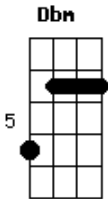

© ukulele-chords.com