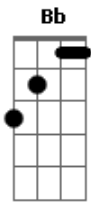

Cidinho e Doca - Cheiro de Pneu Queimado

tom:

Intro: **Bm** **Em** **D**
Bb **Bm** **Em**

Bm **Em** **Bm**
Cheiro de pneu queimado
Em **Bm** **Em** **Bm** **Em**
Carburador furado, o x9 foi torrado
Bm **Em** **Bm**
Eu quero contenção do lado
Em **Bm** **Em** **Bm**
Tem tira no miolo e meu fuzil tá destravado (eu vou)
A **Bm**
Eu vou, quem for dispor, que venha
A
E se bater de frente com nós
D
(É lenha)
A **Bm**
Eu vou, quem for dispor, que venha
A
E se bater de frente com nós
D
(É lenha)
A **Bm**
O vapor vai traficar, seja noite seja dia
A **D**
E se faltar na carga, então (é fria!)
Bm
No pique da endola, é que a chapa esquenta
B **A** **D**
Quem tá dentro não sai! (e quem tá fora não entra)
Não pode sair ninguém, não pode entrar ninguém
Tem que ficar, né? Todo mundo
Enquanto não acabar os trabalho, ninguém se mexe
DJ, vai!

O bagulho aqui é sério, amor, arrebenta **Bm**

Bm **A** **D**
O bonde é pesadão e não tem marcha lenta!

O bagulho aqui é sério, amor, arrebenta **Bm**

Bm **A** **D**
O bonde é pesadão e não tem marcha lenta!

A **D**
E se faltar na carga, então (é fria!)

No pique da endola, é que a chapa esquenta
Quem tá dentro não sai (e quem tá fora não entra)

O bagulho aqui é sério, amor, arrebenta **Bm**

Bm **A** **D**
O bonde é pesadão e não tem marcha lenta

O bagulho aqui é sério, amor, arrebenta **Bm**

Bm **A** **D**
O bonde é pesadão e não tem marcha lenta

Acordes

© ukulele-chords.com

© ukulele-chords.com

© ukulele-chords.com

© ukulele-chords.com

© ukulele-chords.com