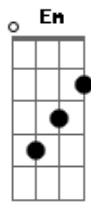

Cidinho e Doca - Cheiro de Pneu Queimado

tom:

Intro: **Bm** **Em** **D**
Bb **Bm** **Em**

Bm **Em** **Bm**
Cheiro de pneu queimado
Em **Bm** **Em** **Bm** **Em**
Carburador furado, o x9 foi torrado
Bm **Em** **Bm**
Eu quero contenção do lado
Em **Bm** **Em** **Bm**
Tem tira no miolo e meu fuzil tá destravado (eu vou)
A **Bm**
Eu vou, quem for dispor, que venha
A
E se bater de frente com nós
D
(É lenha)
A **Bm**
Eu vou, quem for dispor, que venha
A
E se bater de frente com nós
D
(É lenha)
A **Bm**
O vapor vai traficar, seja noite seja dia
A **D**
E se faltar na carga, então (é fria!)
Bm
No pique da endola, é que a chapa esquenta
B **A** **D**
Quem tá dentro não sai! (e quem tá fora não entra)
Não pode sair ninguém, não pode entrar ninguém
Tem que ficar, né? Todo mundo
Enquanto não acabar os trabalho, ninguém se mexe
DJ, vai!

O bagulho aqui é sério, amor, arrebenta **Bm**

Bm **A** **D**
O bonde é pesadão e não tem marcha lenta!

O bagulho aqui é sério, amor, arrebenta **Bm**

Bm **A** **D**
O bonde é pesadão e não tem marcha lenta!

A **D**
E se faltar na carga, então (é fria!)

No pique da endola, é que a chapa esquenta
Quem tá dentro não sai (e quem tá fora não entra)

O bagulho aqui é sério, amor, arrebenta **Bm**

Bm **A** **D**
O bonde é pesadão e não tem marcha lenta

O bagulho aqui é sério, amor, arrebenta **Bm**

Bm **A** **D**
O bonde é pesadão e não tem marcha lenta

Acordes

© ukulele-chords.com

© ukulele-chords.com

© ukulele-chords.com

© ukulele-chords.com

© ukulele-chords.com