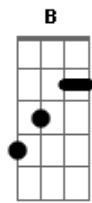

Cidinho e Doca - Cheiro de Pneu Queimado

tom:

Intro: **Bm** **Em** **D**
Bb **Bm** **Em**

Bm **Em** **Bm**
Cheiro de pneu queimado
Em **Bm** **Em** **Bm** **Em**
Carburador furado, o x9 foi torrado
Bm **Em** **Bm**
Eu quero contenção do lado
Em **Bm** **Em** **Bm**
Tem tira no miolo e meu fuzil tá destravado (eu vou)
A **Bm**
Eu vou, quem for dispor, que venha
A
E se bater de frente com nós
D
(É lenha)
A **Bm**
Eu vou, quem for dispor, que venha
A
E se bater de frente com nós
D
(É lenha)
A **Bm**
O vapor vai traficar, seja noite seja dia
A **D**
E se faltar na carga, então (é fria!)
Bm
No pique da endola, é que a chapa esquenta
B **A** **D**
Quem tá dentro não sai! (e quem tá fora não entra)
Não pode sair ninguém, não pode entrar ninguém
Tem que ficar, né? Todo mundo
Enquanto não acabar os trabalho, ninguém se mexe
DJ, vai!

O bagulho aqui é sério, amor, arrebenta **Bm**

Bm **A** **D**
O bonde é pesadão e não tem marcha lenta!

O bagulho aqui é sério, amor, arrebenta **Bm**

Bm **A** **D**
O bonde é pesadão e não tem marcha lenta!

A **D**
E se faltar na carga, então (é fria!)

No pique da endola, é que a chapa esquenta
Quem tá dentro não sai (e quem tá fora não entra)

O bagulho aqui é sério, amor, arrebenta **Bm**

Bm **A** **D**
O bonde é pesadão e não tem marcha lenta

O bagulho aqui é sério, amor, arrebenta **Bm**

Bm **A** **D**
O bonde é pesadão e não tem marcha lenta

Acordes

© ukulele-chords.com

© ukulele-chords.com

© ukulele-chords.com

© ukulele-chords.com

© ukulele-chords.com