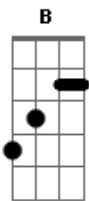

Cidade Viva - O Senhor É Bom Pra Mim

tom:

Intro: **B** **E** **B** **E**
B **E** **B** **Gb**
E **B** **Gb**

[Primeira Parte]

B
Tu rompestes minhas trevas com a luz
Me livraste da morte pela cruz
E **B** **Gb**
E **B** **Gb**

Tenho vida em Ti
B
Em minhas lutas sei que comigo estás
E **B** **Gb**
Minhas batalhas sei que Tu vencerás
E **B** **Gb**
Eu não temerei

[Pré-Refrão]

E **Gb**
Emanuel, Deus conosco
E **Gb**
Sempre fiel, Te exaltamos

[Refrão]

E **B** **E** **B**
Que minh'alma cante, para todo sempre
Abm **E** **Gb** **B**
O Senhor é bom pra mim, o Senhor é bom pra mim
E **B** **E** **B**
Não me esquecerei, para todo sempre
Abm **E** **Gb** **B**
O Senhor é bom pra mim, o Senhor é bom pra mim
(**B** **E** **B** **E**)
(**B** **E** **B** **Gb**)
(**E** **B** **Gb**)

[Segunda Parte]

B
Quando fraco estou Tu forte és

Acordes

© ukulele-chords.com