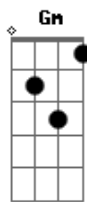

© ukulele-chords.com