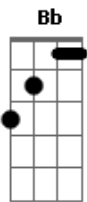

Bb Gm
Você levou minha vida, levou minha consciência
Bb F
Minha boca ficou sem assunto e a mente em abstinência
Bb Gm
Você levou meu mundo, levou tudo que eu tenho
Bb F
Tô sendo claro ou preciso fazer um desenho?
Bb Gm
Uma casa bem louca, com porta e janela
Bb F
Repleta de felicidade e você dentro dela
Bb Gm
Oh que viagem doida, onde é que eu fui parar
Bb F
Logo eu que nunca ia casar
Bb Gm
Mas essa maloqueira levou o meu coração
Bb F
Jeito de princesa mas a mente é de vilão
Bb Gm Bb F

Não deixou nem uma pista, nem me deu tchau na saída! Não não não

Bb Gm Bb F
Você deixou o seu cheiro na minha blusa
Bb Gm Bb F
E levou o meu coração na bolsa
Bb Gm Bb F
Você deixou o seu cheiro na minha blusa
Bb Gm Bb F
E levou o meu coração na bolsa

Bb Gm
Foi questão de segundos, em meio a madrugada
Bb F
Você meteu a fita e saiu fora na calada
Bb Gm
Eu que sou maloqueiro, vira lata sangue puro
Bb F
Saudade é mato pra nós que já viveu de tudo
Bb Gm
Você sabe o fim da história, nem preciso contar
Bb F Bb
Meu coração vai bater alto até você cansar de pensar em mim
Gm
De querer tá pertin
Bb F
Amanhã você vai vim querer casar!

Bb Gm
Sua maloqueira devolve meu coração
Bb F
Jeito de princesa, mas a mente é de vilão
Bb Gm Bb F
Não deixou nem uma pista, nem me deu tchau na saída! Oh, Oh
Bb Gm Bb F
Você deixou o seu cheiro na minha blusa
Bb Gm Bb F
E levou o meu coração na bolsa
Bb Gm Bb F
Você deixou o seu cheiro na minha blusa
Bb Gm Bb F
E levou o meu coração na bolsa

Acordes