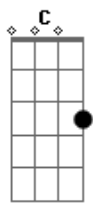

© ukulele-chords.com