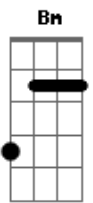

Aí se me da licença eu vou viajar Em Bm
Bm C
Vou buscar essência em outro lugar
Em Bm
que é tempo pro mundo é tempo pra amar
Bm C
é tempo de jogar tudo pro ar

De uma vez... tudo começa a clarear Em Bm
Bm C
Relaxei, pus a cabeça no lugar

Eu sei, que nada vai me faltar enquanto eu puder cantar Em Bm
Em Bm C
(Em Bm Bm C)
My eyes get red

Em Bm
E tanta coisa assim te poe sob teste
Bm C
Mano a gente vale o que merece
Em Bm
mano a vida é longa pra quem fornece
Bm C
mudança pro mundo ver se ele cresce

Em Bm
Tipo monge no alto do Tibet
Bm C
pensamento zen, energia flat
Em Bm
Buda, Krishna, rei Selassie I desce
Bm C
Olhai por nós... todos os mestres
Em Bm
Lembra que não funciona sob pressão
Bm C
Se a mesa virou, deixa cair no chão
Em Bm Bm C
Eu sigo tocando o meu violão enquanto tiver razão
Em Bm
E é de dentro, vem de dentro
Bm C
Olho pesado mas to sempre atento hey
Em Bm Bm C
Deixa fluir então, rastaman canta o refrão
(Em Bm Bm C)
My eyes get red

Em Bm
E viver como um nattydread, tudo pra agradecer
Bm C
muito pra percorrer, tem que fazer valer
Em Bm
se tem que ver pra crer, Jah mostra o que fazer
Bm C
tempo de cultivar, tempo de recolher
Em Bm
E eu falo com Deus eu olho pra Zion
Bm C
foco no bem que o mal já não vai não
Em Bm
sinto o amor dentro do coração
Bm C
força que traz toda inspiração
Em Bm
peço a paz eu peço proteção
Bm C
pra me livrar do tombo e da razão
Em Bm
da armadilha da minha ambição
Bm C
pra me guiar em toda direção!

(Em Bm Bm C)
My eyes get red

Acordes

© ukulele-chords.com