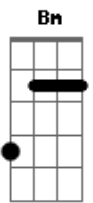

Em Bm
E tanta coisa assim te poe sob teste
Bm C
Mano a gente vale o que merece
Em Bm
mano a vida é longa pra quem fornece
Bm C
mudança pro mundo ver se ele cresce

Em Bm
Tipo monge no alto do Tibet
Bm C
pensamento zen, energia flat
Em Bm
Buda, Krishna, rei Selassie I desce
Bm C
Olhai por nós... todos os mestres
Em Bm
Lembra que não funciona sob pressão
Bm C
Se a mesa virou, deixa cair no chão
Em Bm Bm C
Eu sigo tocando o meu violão enquanto tiver razão
Em Bm
E é de dentro, vem de dentro
Bm C
Olho pesado mas to sempre atento hey
Em Bm Bm C
Deixa fluir então, rastaman canta o refrão
(Em Bm Bm C)
My eyes get red

Em Bm
E viver como um nattydread, tudo pra agradecer
Bm C
muito pra percorrer, tem que fazer valer
Em Bm
se tem que ver pra crer, Jah mostra o que fazer
Bm C
tempo de cultivar, tempo de recolher
Em Bm
E eu falo com Deus eu olho pra Zion
Bm C
foco no bem que o mal já não vai não
Em Bm
sinto o amor dentro do coração
Bm C
força que traz toda inspiração
Em Bm
peço a paz eu peço proteção
Bm C
pra me livrar do tombo e da razão
Em Bm
da armadilha da minha ambição
Bm C
pra me guiar em toda direção!
(Em Bm Bm C)
My eyes get red

Acordes

© ukulele-chords.com