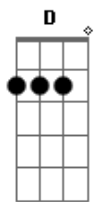

Cidade Negra - Solteiro no Rio de Janeiro

Tom: D

Tom :Bm

Intro: [Bm G7 Em A7] 3X

Bm Gbm
Solteiro no Rio de Janeiro,
G7 Em A7
Parado em Qualquer praia, sou solto em qualquer lugar
Bm G7 Em A7
Tira a camisa esse clima tá de abafar
Bm G7 Em A7
Liberem suas delícias parado não dá pra ficar.
Bm
Movimento circulares, zona sul de bar em bar
G7 Em A7 Bm G7 Em A7
São bocas em todo lugar, São bocas em todo lugar
Bm Gbm
Solteiro no Rio de Janeiro,
G7 Em A7
Parado em Qualquer praia, sou solto em qualquer lugar
Bm
Corpos malhados , sorrisos talhados
G7 Em A7
Só flerte , só a fé
Bm
Corpos malhados , sorrisos talhados

G7 Em A7
Só flerte , só a fé
Bm
Chamego divertido, um clima meio libertino
G7 Em A7 Bm G7 Em A7
De sol, de sal de mar, De sol, de sal de mar
Bm G7 Em A7
De sol, de sal e mar
Bm Gbm
Solteiro no Rio de Janeiro,
G7 Em A7
Parado em Qualquer praia, sou solto em qualquer lugar
Bm G7 Em A7
Tira a camisa esse clima tá de abafar
Bm G7 Em A7
Liberem suas delícias parado não dá pra ficar.
Bm
É um Chamego divertido, um clima meio libertino
G7 Em A7 Bm G7 Em A7
De sol, de sal de mar, De sol, de sal de mar
Bm G7 Em A7
De sol, de sal de mar
Bm Gbm
Solteiro no Rio de Janeiro,
G7 Em A7
Parado em Qualquer praia, sou solto em qualquer lugar.....

Acordes

© ukulele-chords.com