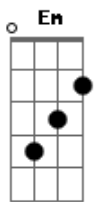

© ukulele-chords.com