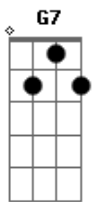

© ukulele-chords.com