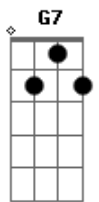

© ukulele-chords.com