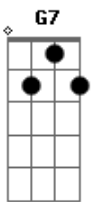

© ukulele-chords.com