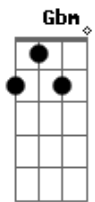

© ukulele-chords.com