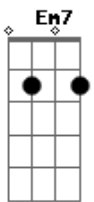

© ukulele-chords.com