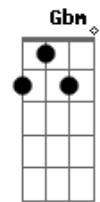

© ukulele-chords.com