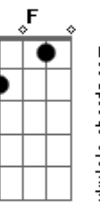

© ukulele-chords.com