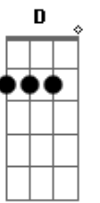

© ukulele-chords.com