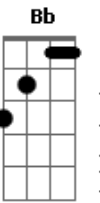

© ukulele-chords.com