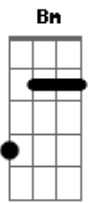

© ukulele-chords.com