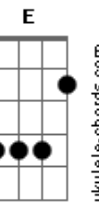

© ukulele-chords.com