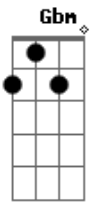

Bb E
 Para olhar pro céu
 Solo: Db Gbm Db Gbm

Gbm Db
 O mundo inteiro viu os seus sinais
 Até parece que isso não assusta Gbm
 Eu vejo coisas que não são normais Db
 Eu vejo o preço que isso tudo custa Gbm
 Desequilíbrio da natureza Db
 Quanto vale um megatom Gbm Gb

Bm Db Gbm
 Eeee! Eeeee!

Gb Bm Db Gbm
 Se o sol não aparecer quando você acordar

Db Gbm
 Ah! você já parou pra pensar
 Ah! o que pode acontecer
 A D
 Ah! o sentimento pode mudar
 Bb F
 Só tem mais um dia
 Para olhar pro céu

Db Gbm
 Ahhhh! Ahhhhhhhh
 Ahhhhhhhhhh! Ahhhhhhhh!
 A D
 Ah! o sentimento pode mudar
 Bb F
 Só tem mais um dia
 Para olhar pro céu
 (Db Gbm Db Gbm) 2x

Acordes

© ukulele-chords.com

© ukulele-chords.com

© ukulele-chords.com