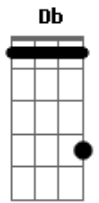

Bb E
 Para olhar pro céu
 Solo: Db Gbm Db Gbm

Gbm Db
 O mundo inteiro viu os seus sinais
 Até parece que isso não assusta Gbm
 Eu vejo coisas que não são normais Db
 Eu vejo o preço que isso tudo custa Gbm
 Desequilíbrio da natureza Db
 Quanto vale um megatom Gbm Gb

Bm Db Gbm
 Eeee! Eeeee!

Gb Bm Db Gbm
 Se o sol não aparecer quando você acordar

Db Gbm
 Ah! você já parou pra pensar
 Ah! o que pode acontecer
 A D
 Ah! o sentimento pode mudar
 Bb F
 Só tem mais um dia
 Para olhar pro céu

Db Gbm
 Ahhhh! Ahhhhhhhh
 Ahhhhhhhhhh! Ahhhhhhhh!
 A D
 Ah! o sentimento pode mudar
 Bb F
 Só tem mais um dia
 Para olhar pro céu
 (Db Gbm Db Gbm) 2x

Acordes

© ukulele-chords.com

© ukulele-chords.com

© ukulele-chords.com