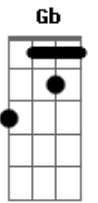

Bb E
 Para olhar pro céu
 Solo: Db Gbm Db Gbm

Gbm Db
 O mundo inteiro viu os seus sinais
 Até parece que isso não assusta Gbm
 Eu vejo coisas que não são normais Db
 Eu vejo o preço que isso tudo custa Gbm
 Desequilíbrio da natureza Db
 Quanto vale um megatom Gbm Gb

Bm Db Gbm
 Eeee! Eeeee!

Gb Bm Db Gbm
 Se o sol não aparecer quando você acordar

Db Gbm
 Ah! você já parou pra pensar
 Ah! o que pode acontecer
 A D
 Ah! o sentimento pode mudar
 Bb F
 Só tem mais um dia
 Para olhar pro céu

Db Gbm
 Ahhhh! Ahhhhhhhh
 Ahhhhhhhhhh! Ahhhhhhhh!
 A D
 Ah! o sentimento pode mudar
 Bb F
 Só tem mais um dia
 Para olhar pro céu
 (Db Gbm Db Gbm) 2x

Acordes

© ukulele-chords.com

© ukulele-chords.com

© ukulele-chords.com