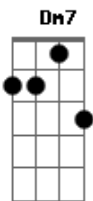

ukulele-chords.com