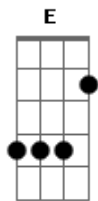

Cidade Negra - O Erê

Tom: A
Intro: Primeiro Violão

Segundo Violão

A Gbm D
Pra entender o Ere
E A Gbm
Tem que tá moleque,
D E
o Erê, Erê
A Gbm D
Tem que conquistar alguém
E A
E a consciencia leve,
Gbm D E
aaa...

(A Gbm D E)] 5x
Você Sabe]

este solo é para fazer um acompanhamento!

Acordes

© ukulele-chords.com

© ukulele-chords.com

© ukulele-chords.com

© ukulele-chords.com

© ukulele-chords.com