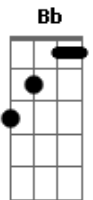

Ah , meu Zumbi !
Ah, meu Jacó !
Eb
Ai , ai meu Deus
Dm
Pense nele só
(Gm)
Pense nele só
Gm
Isso é o que me faz sorrir
Eb Dm
Isso é que ma faz chorar
Gm
Isso é o que me faz sorrir
Eb Dm
Isso é que ma faz chorar
Gm
Isso é o que me faz sorrir
Eb Dm
Isso é que ma faz chorar
Gm Eb Dm
Isso é que faz a vida
Gm Eb Dm
Isso é que faz a vida
Gm
Isso deu pra mim no tarô
Eb Dm
Isso deu pra mim no tarô
Gm Eb Dm
Isso deu pra mim no tarô
Eb Dm
Isso deu pra mim no tarô
Gm Eb Dm
Isso deu pra mim no tarô
Eb Dm
Isso deu nos búzios
Gm Eb Dm
Que a minha irmã jogou pra mim
Gm
É o que te faz seguir na vida
Eb Dm
É o que te faz meu bem querer
Gm
É o que te faz seguir na vida
Eb Dm
É o que te faz meu bem querer
Gm Eb Dm
É a alegria viva
Gm Eb Dm
É a visão de benzer
Gm
Pra você também
Eb Dm
Pra você também
Gm Eb Dm
Pra você também
Gm
Ah, meu Zumbi !
Ah, meu Jacó !
Eb
Ai, ai meu Deus
Dm
Pense nele só
Pense nele só

Acordes

© ukulele-chords.com