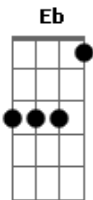

© ukulele-chords.com