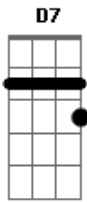

© ukulele-chords.com