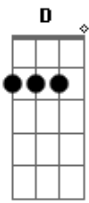

Cidade Negra - Mensagem

Tom: **D**

Intro: 2x: **Gbm Dbm D7 Db7**

Gbm Dbm
É uma passagem esta vida
D7 Db7
é para você aonde estive
Gbm Dbm D7 Db7
esta mensagem é importante você ouvir (é importante você ouvi)
o e o e

Gbm Dbm
É uma passagem esta vida
D7 Db7
é para você aonde estive
Gbm Dbm D7 Db7
esta mensagem é importante você ouvir (é importante você ouvi) (Intro)

o e o e

Gbm Dbm D7
Db7
em meio ao maior sofrimento você encontra a chave da
felicidade (da felicidade)
Gbm Dbm D7
Db7
as vezes numa derrota você encontra a chave da proxima
vitória (vitória)

Gbm Dbm
Deus e a vontade de esta feliz
D7 Db7 (4x)
Deus e a vontade de esta feliz

Acordes