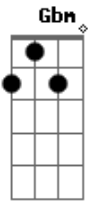

© ukulele-chords.com