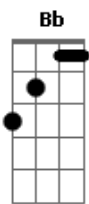

Bb7
© ukulele-chords.com

Cidade Negra - Lilás

Tom: Bb

Gm7
Amanhã outro di-a, lu-a sai, ventania
Eb7 Dm7 Cm7 D7
Abraça uma nuvem que passa no ar beija brinca e deixa passar

Gm7 Eb7 Dm
Raio se libertou clareou muito mais
Gm7 Eb7
Se encantou pela cor lilás
Dm Gm7 A7
Prata na luz do amor, no céu azul

Gm7
E no ar de outro di-a meu olhar surgiu-a
Eb7 Dm7
Nas pontas de estrelas perdidas no mar
Cm7 F7
Pra chover de emoção tropejar...

Bb7 Dm7 Bb7 Dm7
Eu quero ver o pôr do sol lindo como ele só
E7 Gm7 Dm7
E gente pra ver e viajar no seu mar de raio
Bb7 Dm7 Bb7 Dm7
Eu quero ver o pôr-do-sol lindo como ele só
E7 Gm7
E gente pra ver e via-jar no seu mar de raio

Acordes

Bb
© ukulele-chords.com