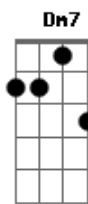

Cidade Negra - Lilás

Tom: Bb

Gm7
 Amanhã outro di-a, lu-a sai, ventania
Eb7 Dm7 Cm7 D7
 Abraça uma nuvem que passa no ar beija brinca e deixa passar

Gm7 Eb7 Dm
 Raio se libertou clareou muito mais
Gm7 Eb7
 Se encantou pela cor lilás
Dm Gm7 A7
 Prata na luz do amor, no céu azul

Gm7
 E no ar de outro di-a meu olhar surgiu-a
Eb7 Dm7
 Nas pontas de estrelas perdidas no mar
Cm7 F7
 Pra chover de emoção tropejar...

Bb7 Dm7 Bb7 Dm7
 Eu quero ver o pôr do sol lindo como ele só
E7 Gm7 Dm7
 E gente pra ver e viajar no seu mar de raio
Bb7 Dm7 Bb7 Dm7
 Eu quero ver o pôr-do-sol lindo como ele só
E7 Gm7
 E gente pra ver e via-jar no seu mar de raio

Acordes

Bb
© ukulele-chords.com

Gm7
© ukulele-chords.com

Eb7
© ukulele-chords.com

Dm7
© ukulele-chords.com

Cm7
© ukulele-chords.com

D7
© ukulele-chords.com

F7
© ukulele-chords.com