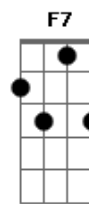

Cidade Negra - Lilás

Tom: Bb

Gm7
 Amanhã outro di-a, lu-a sai, ventania
Eb7 Dm7 Cm7 D7
 Abraça uma nuvem que passa no ar beija brinca e deixa passar

Gm7 Eb7 Dm
 Raio se libertou clareou muito mais
Gm7 Eb7
 Se encantou pela cor lilás
Dm Gm7 A7
 Prata na luz do amor, no céu azul

Gm7
 E no ar de outro di-a meu olhar surgiu-a
Eb7 Dm7
 Nas pontas de estrelas perdidas no mar
Cm7 F7
 Pra chover de emoção tropejar...

Bb7 Dm7 Bb7 Dm7
 Eu quero ver o pôr do sol lindo como ele só
E7 Gm7 Dm7
 E gente pra ver e viajar no seu mar de raio
Bb7 Dm7 Bb7 Dm7
 Eu quero ver o pôr-do-sol lindo como ele só
E7 Gm7
 E gente pra ver e via-jar no seu mar de raio

Acordes

Bb
© ukulele-chords.com

Gm7
© ukulele-chords.com

Eb7
© ukulele-chords.com

Dm7
© ukulele-chords.com

Cm7
© ukulele-chords.com

D7
© ukulele-chords.com

F7
© ukulele-chords.com