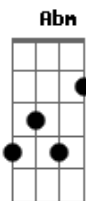

© ukulele-chords.com