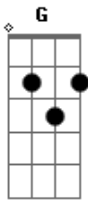

Cidade Negra - A Flecha E O Vulcão

Tom: **D**

Intro: **G D7 G D7 G D7 G D7 G D7 G D7 G D7 G**

Se me chamar eu vou agora **D7 G**
 Se me chamar eu vou correndo **D7 G**
 Se é pra voar no mundo afora **D G**
G Eu vou, **D7** Eu vou

G Se me chamar eu vou agora **D7 G**
 Se me chamar eu vou correndo **D7 G**
 Se é pra voar no mundo afora **D G D7 G**

D7
 Vou que nem Flecha

Vou que nem vulcão **G**
 Vou furacão que foi lançado ao mar **D7 G**
 Algum talento **D7**
 Tua Bondade **G**
 O divindade vem mostrar o céu **D7 G**

A Bm D
 Quero ir com você pra Negril **A**
 E floripa nao pode esperar **Bm D**
 Vou fazer filhote no brasil **A E7**
 Lavar a alma **A G D7 G D7 G D7 ...**
 Lavar a alma

Acordes

D
© ukulele-chords.com

G
© ukulele-chords.com