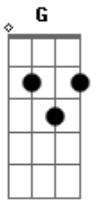

Cidade Negra - A Flecha E O Vulcão

Tom: D

Intro: G D7 G D7 G D7 G D7 G D7 G D7 G D7 G

Se me chamar eu vou agora ^{D7 G}
 Se me chamar eu vou correndo ^{D7 G}
 Se é pra voar no mundo afora ^{D G}
 Eu vou, Eu vou ^{D7}

^G Se me chamar eu vou agora ^{D7 G}
 Se me chamar eu vou correndo ^{D7 G}
 Se é pra voar no mundo afora ^{D G D7 G}

^{D7}
 Vou que nem Flecha

^G
 Vou que nem vulcão
^{D7}
 Vou furacão que foi lançado ao mar ^G
^{D7}
 Algum talento
^G
 Tua Bondade
^{D7} ^G
 O divindade vem mostrar o céu

^A ^{Bm} ^D
 Quero ir com você pra Negril
^A
 E floripa nao pode esperar
^{Bm} ^D
 Vou fazer filhote no brasil
^A ^{E7}
 Lavar a alma
^A ^{G D7 G D7 G D7} ...
 Lavar a alma

Acordes

© ukulele-chords.com

© ukulele-chords.com