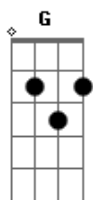

Cidade Negra - A Flecha E O Vulcão

Tom: D

Intro: G D7 G D7 G D7 G D7 G D7 G D7 G D7 G

Se me chamar eu vou agora ^{D7 G}
 Se me chamar eu vou correndo ^{D7 G}
 Se é pra voar no mundo afora ^{D G}
 Eu vou, Eu vou ^{D7}

^G Se me chamar eu vou agora ^{D7 G}
 Se me chamar eu vou correndo ^{D7 G}
 Se é pra voar no mundo afora ^{D G D7 G}

^{D7}
 Vou que nem Flecha

^G
 Vou que nem vulcão
^{D7}
 Vou furacão que foi lançado ao mar ^G
^{D7}
 Algum talento
^G
 Tua Bondade
^{D7} ^G
 O divindade vem mostrar o céu

^A ^{Bm} ^D
 Quero ir com você pra Negril
^A
 E floripa nao pode esperar
^{Bm} ^D
 Vou fazer filhote no brasil
^A ^{E7}
 Lavar a alma
^A ^{G D7 G D7 G D7 ...}
 Lavar a alma

Acordes

© ukulele-chords.com

© ukulele-chords.com