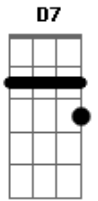

Cidade Negra - A Flecha E O Vulcão

Tom: D

Intro: G D7 G D7 G D7 G D7 G D7 G D7 G D7 G

Se me chamar eu vou agora ^{D7 G}
 Se me chamar eu vou correndo ^{D7 G}
 Se é pra voar no mundo afora ^{D G}
 Eu vou, Eu vou ^{D7}

^A ^{Bm} ^D
 Quero ir com você pra Negril
^A
 E floripa nao pode esperar
^{Bm} ^D
 Vou fazer filhote no brasil
^A ^{E7}
 Lavar a alma
^A ^{G D7 G D7 G D7} ...
 Lavar a alma

Acordes

© ukulele-chords.com

© ukulele-chords.com