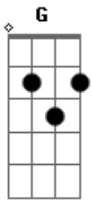

Cidade Negra - A Flecha E O Vulcão

Tom: D

Intro: G D7 G D7 G D7 G D7 G D7 G D7 G D7 G

Se me chamar eu vou agora ^{D7 G}
 Se me chamar eu vou correndo ^{D7 G}
 Se é pra voar no mundo afora ^{D G}
 Eu vou, Eu vou ^{D7}

^G
 Se me chamar eu vou agora ^{D7 G}
 Se me chamar eu vou correndo ^{D7 G}
 Se é pra voar no mundo afora ^{D G D7 G}

^{D7}
 Vou que nem Flecha

^G
 Vou que nem vulcão
^{D7}
 Vou furacão que foi lançado ao mar ^G
^{D7}
 Algum talento
^G
 Tua Bondade
^{D7} ^G
 O divindade vem mostrar o céu

^A ^{Bm} ^D
 Quero ir com você pra Negril
^A
 E floripa nao pode esperar
^{Bm} ^D
 Vou fazer filhote no brasil
^A ^{E7}
 Lavar a alma
^A ^{G D7 G D7 G D7 ...}
 Lavar a alma

Acordes

© ukulele-chords.com

© ukulele-chords.com