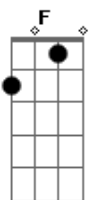

Cidade de Ateus - Stella Marte

tom:

[Intro 2x] **B**
F E D B
F E D B
F E D E
D

Eu vou te falar do outro lado de Stella

Além da praia e do mar

Lá no fim de linha é só esparrela

Acho bom você se ligar

Compreenda que aqui só tem muito doido

Aqui só tem doidão

Gente querendo se divertir

Gente atrás de confusão

Sem fome sem sono

Acordes

© ukulele-chords.com

© ukulele-chords.com

© ukulele-chords.com