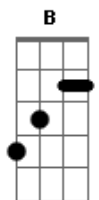

Cidade de Ateus - Stella Marte

tom:

[Intro 2x] **B**
F E D B
F E D B
F E D E
D

Eu vou te falar do outro lado de Stella

Além da praia e do mar

Lá no fim de linha é só esparrela

Acho bom você se ligar

Compreenda que aqui só tem muito doido

Aqui só tem doidão

Gente querendo se divertir

Gente atrás de confusão

Sem fome sem sono

Acordes

© ukulele-chords.com

© ukulele-chords.com

© ukulele-chords.com