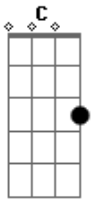

Cidadão Quem - Um Dia de Fúria

Tom: **C**

(**G7 C7**)
Quem não teve
Um dia de fúria?
Eu não tenho mais paciência
"Pois não há homem
Por maior que seja a sua virtude
Que a complexidade das coisas
Não o faça viver
Com o vício que condenou"

Refrão:
(**Gb7 F C Cb**)
Chega de viver
Assim cercado na pressão
Toda a velocidade dos ponteiros
Não nos dá mais escolha
Quero inverter essa loucura
De viver pra trabalhar
E trabalhar para viver
Num mundo sem escolha
A loucura já contaminou
A mais pura imagem, oh!

(Refrão)

Acordes

© ukulele-chords.com