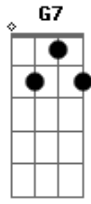

© ukulele-chords.com