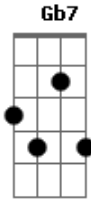

© ukulele-chords.com