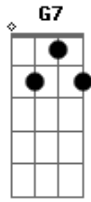

© ukulele-chords.com