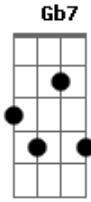

© ukulele-chords.com