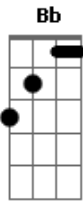

© ukulele-chords.com