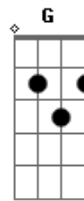

© ukulele-chords.com