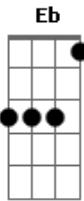

© ukulele-chords.com