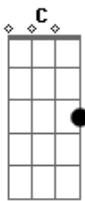

Cidadão Quem - Tchau!

Tom: C
Intro: (Eb Bb E F) 7 vezes

Eb F
Eu desejo tudo dessa vida
Eb F
Não vejo nada nem uma saída
Eb Bb E F Eb Bb E F
Eu tô indo embora tava de passagem
Eb Bb E F Eb Bb Bb
Volto outra hora na a cara e na coragem
C Eb F Bb
Houve um tempo em que eu não era assim
C Eb F Bb
Eu deixava o tempo passar por mim
C Eb F Bb
Hoje eu sei eu tinha que mudar

C Eb F Bb
Viver tudo e não deixar passar

Solo: 24/26, 24, 35, 33b, 45, 43

43, 45, 33h5, 35p33, 33, 45, 42/43

Refrão: Bb Eb G F

Tchau! Fui não volto mais

Não procure mais por mim

Deu chega dessa "nhaca"

SOLO: Eb Bb E F

Acordes